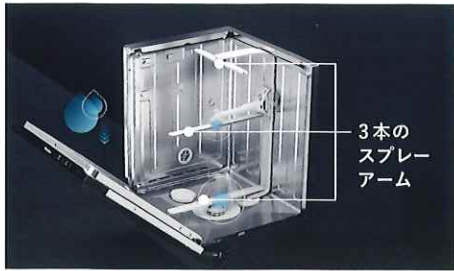

10万円 OFF

メーカー希望小売価格より

リシェル

ノクト

対象システムキッチン:「リシェル」または「ノクト」

対象食器洗い機:

フロントオープンタイプ 間口60cm G7314CSCISUSJC3

フロントオープンタイプ 間口45cm G5844SCI-SUSJC

毎日の食器洗いを美しく、きれいに。ミーレ製食器洗い機

3本の
スプレー
アーム

圧倒的な洗浄力。

感動の大容量。

徹底した省エネ性。

[間口 60cm] 扉材仕様
キャンペーン品番
G7314CSCISUSJC3
ステンレス

- 食器収納点数72点※1 12人分(国際基準16人分)
- 運転コース10コース
- 運転音※2:約43dB
- 外形寸法:W59.8×D57.0×H80.5-87.0cm
- 定格電圧:単相200V(50/60Hz)
- 定格消費電力:2.0kW

[間口 45cm] 扉材仕様
キャンペーン品番
G5844SCI-SUSJC
ステンレス

- 食器収納点数51点※1 7人分(国際基準9人分)
- 運転コース13コース
- 運転音※2:約43dB
- 外形寸法:W44.8×D57.0×H80.5-87.0cm
- 定格電圧:単相200V(50/60Hz)
- 定格消費電力:2.0kW

※価格には消費税及び搬入・取付・設置費等は含まれておりません。※1 日本電機工業会(JEMA)、食器洗い乾燥機に関する自主基準に準ずる。1人分の食器点数と基本食器類は、次の通りとする。
[間口60cm] 基本4点(大皿、茶碗、汁椀、湯呑み)+2点(中皿、小皿)+小物(箸、スプーン、フォーク、ナイフ) ※2 IEC60704-2-3に基づく