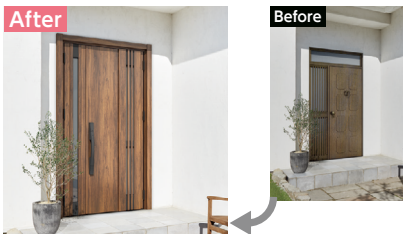

トイレと洗面室の窓を断熱リフォームして、ヒートショックのリスクを軽減!

※現場の状況により施工に必要な時間は異なりますので、「1日」というのはあくまで目安とお考えください。

玄関リフォーム

※マンション用・アパート用も対象です。

リシェント玄関ドア3・玄関引戸2

リシェントなら、壁を壊さず、1日でリフォーム。

今ある枠の上から、新しい枠を取り付けるだけだから、壁や床を傷める心配もありません。

エクステリア