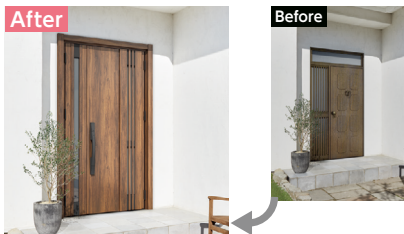

トイレと洗面室の窓を断熱リフォームして、ヒートショックのリスクを軽減!

※現場の状況により施工に必要な時間は異なりますので、「1日」というのはあくまで目安とお考えください。

玄関リフォーム

※マンション用・アパート用も対象です。

リシェント玄関ドア3・玄関引戸2

リシェントなら、壁を壊さず、1日でリフォーム。

今ある枠の上から、新しい枠を取り付けるだけだから、壁や床を傷める心配もありません。

エクステリア