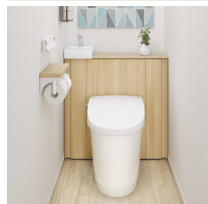

- ①便器鉢内全面を強力に洗い流す 極みトリプル水流
- ②ノズルまわりについた汚れを強力に洗い流す ノズルオートクリーニング シャッタークリーニング(パワフル)
- ③泡で洗って便器鉢内のキレイを保つ 泡クリーン

SATIS G

優美なフォルムと先進の機能が豊かな時間をもたらすラグジュアリーモデル

SATIS S

コンパクトなサイズがトイレ空間に広がりをもたらすスタイリッシュモデル

トイレ フロート トイレ

足元がひろびろとしていて、気持ちいい。毎日がウキウキするフロート トイレ。

浮かせて、ウキウキ便座が浮いているので、大変だった床のお掃除もサッと一拭き。

トイレ Jフィット

見た目すっきり、お掃除楽ちんのキャビネット付トイレです。

しっかり収納で使いやすい
トイレに置いておきたいストックやお掃除道具などをキャビネット内にすっきり収納。

浴室

システムバスルーム スパージュ お風呂を愛する国の、バスルーム。

アクアフィール

「S」リラックステクノロジーが生む、新しい3つの吐水。

肩湯

あたたまる湯のペールで、心からリラックスできる

肩ほぐし湯

湯の膜に隠された、リズムカルなウェーブ状の吐水が心地よい

腰ほぐし湯

湯の刺激で、背から腰の筋肉をやわらげてほぐす

浴室