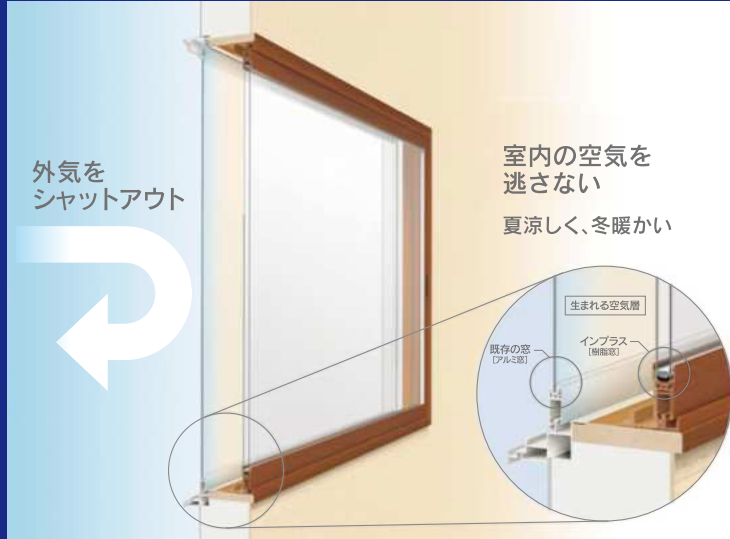

## 樹脂製内窓 インプラス

今ある窓にプラスするだけの内窓リフォーム

**生まれる空気層**  
インプラスを取り付けることで、既存の窓との間に空気層が生まれます。これが壁の役割となり、断熱効果や防音効果を生み出します。

**樹脂製内窓**  
樹脂の熱伝導率はアルミに比べて約1/1000。外気の温度に左右されにくく、断熱効果、防露効果を発揮します。

2枚戸	高さ1,000×間口1,000 取付工事費込	高さ1,000×間口2,000 取付工事費込	高さ1,900×間口2,000 取付工事費込
補助金対応 Low-E複層 ガラス(クリア)	<b>47,300円</b>	<b>74,600円</b>	<b>148,500円</b>