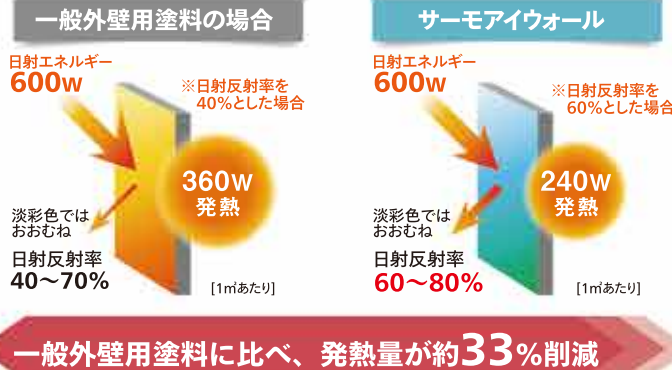

秋の屋根外壁塗装&外装キャンペーン

特典! ご相談・現地調査
お見積りの上
通常工事代(税抜)から

ご成約金額から

10% OFF

屋根外壁塗装&外装キャンペーン10月31日(木)ご契約まで

ご存知ですか!? 屋根外壁の遮熱塗装で省エネ&節電に!

環境負荷の低減に貢献

日本ペイントの
サーモアイシリーズ

太陽光の赤外線を反射させることで、夏の暑い火でも屋根面の温度上昇を抑え、快適な環境づくりに貢献します。エアコンの温度設定を緩和できるため、省エネや電気料金の節約につながります。また、太陽光の反射により温度上昇を抑制することで、環境負荷の低減に貢献します。

蓄熱抑制効果によって、室内温度を低減する

真夏の外壁面は、最大で約600w/m²もの日射エネルギーを受けています。サーモアイウォールを塗装することで、赤外線を反射し蓄熱を抑制する効果があります。塗り替え前に、日射による発熱量を大幅に削減することが可能。

電力の総使用量の削減・電力ピーク時の電力削減

秋のリフォーム相談会

平日もOK!
9月 10:00~17:00

10月 土日もOK!
10月 10:00~17:00

相談無料 見積無料

毎日開催! 定休日/火・水

ご来場特典 初めての方限定

イオン商品券を 2,000円分プレゼント!

Vポイントが貯まります
リフォームで最大10,000ポイントが貯まります。
※リフォーム工事金額 200円(税抜)につき、1ポイントが貯まります。1回のリフォーム工事で付与されるポイントの上限は、10,000ポイントとなります。

LIXIL 洗面化粧台 ピアラ W750mm

365日キレイとラクと楽しさを。身支度や家事が、もっとしやすくなるだけでなく、毎日が楽しくなる洗面化粧台です。

- 引出タイプ・シングルレバーシャワー水栓
- 三面鏡(全収納)・LED照明(スリムLED)
- くもり止めコート付

43% OFF 定価 297,400円(税込)

167,640円(税込)

CORONA ヒートポンプ式給湯器 エコキュート

補助金を申請してエコキュートの導入の方が増えています!

給湯省エネ2024事業 補助金は、省エネ基準が高く、省エネ法(トップランナー)「2025年度の目標基準値」を満たした機種に限られます。更に、エコキュート導入と同時に蓄熱暖房機や電気温水器を撤去すると追加の補助金が受けられます!詳しくはお問合せ下さい。

61% OFF 定価 1,159,400円(税込)

451,900円(税込)

LIXIL シヤワートイレ(フチレス) ベーシア

- キレイ機能
- パワーストリーム洗浄
- フチレス形状
- アクアセラミック
- 100年クリーニング
- お掃除リフトアップ機能
- パワー脱臭
- キレイ便座など

63% OFF 定価 257,950円(税込)

93,000円(税込)

お支払いは クレジットカードもOK!

無金利リフォームローンキャンペーン

各社メーカー対象です!

今なら金利手数料は当社が負担いたします!

金利0%

好評実施中!

水廻りの他、外廻り、断熱リフォームでもご利用可能です!

※写真・イラストはイメージです。上記商品金額には取付費と配管工事費は含んでおりません。現地調査の上お見積りが必要です。※広告有効期限 2024年10月31日まで