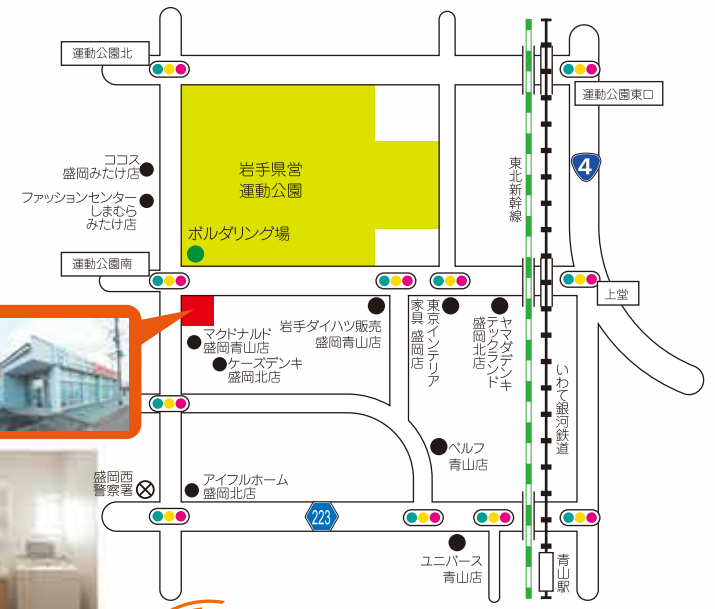

住まいのことなら
LIXILリフォームショップ シリウス 盛岡青山店
盛岡市青山4丁目46-18
0120-223-188

お家をまるっとウルリノベーション!! まるごとリフォームご相談下さい!

相談無料

現地調査無料

お見積り無料

インテリアコーディネーター無料

before
after

ダイニングキッチンと和室の2部屋を1部屋のLDKに大変身!