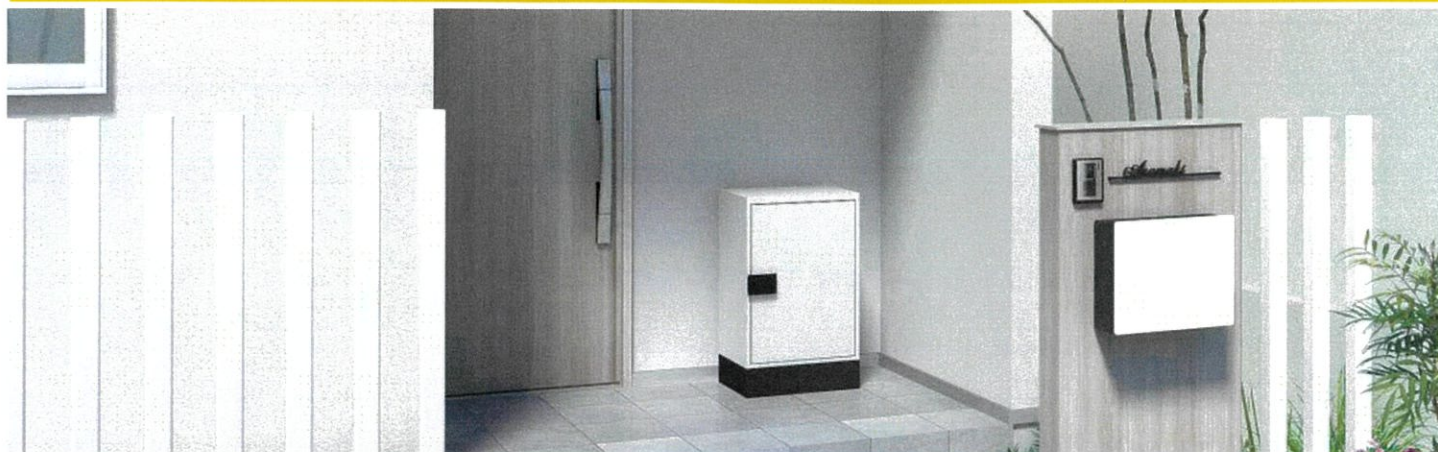

【宅配ボックス】便利で安心な新生活をサポート!

## 宅配ボックスKT

シンプルデザイン・簡単操作の宅配ボックス。  
限られたスペースにも最適な据置仕様で、  
たっぷり入るスタンダードタイプのご案内です。

**不在時に宅配便の荷物を受け取れる便利な戸建て用の宅配ボックス。**

宅配ボックスがあなたやご家族の代わりに荷物を受け取るので、家事負担を軽減できます。

◆カラーは、3種類ございます。

シャイングレー  
材質/めっき鋼板

プレーンホワイト(エンボス調)  
材質/めっき鋼板