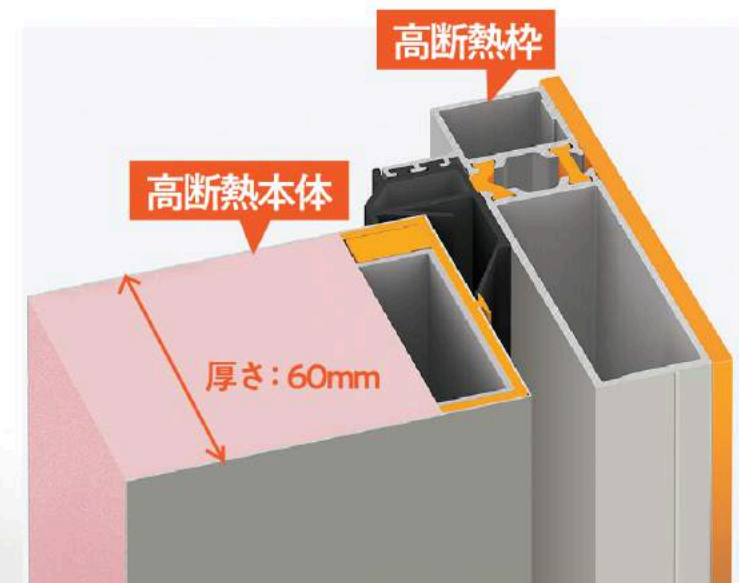

玄関ドア リシェント
Aグレード
補助金 87,000円

リシェントの補助金活用おすすめプラン

※ご要望や既存ドアの状況により追加費用が発生する場合がございます

最高
断熱

先進的窓リノベ

補助金
87,000円

15N型 高断熱仕様 親子ドア 木目調カラー(ランマ無し)

製品定価(税別) ¥702,000 ~