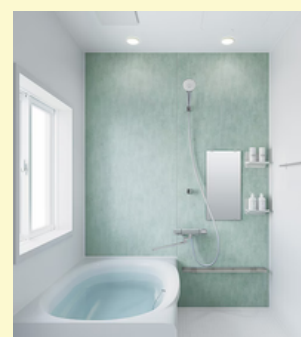

LIXIL バス リデア Cタイプ:標準仕様

定価 935,000円(税込) のところ

➡ **374,000円(税込)** ※施工費込

60%OFF

◎ 低金利ローンをご利用の場合...

- ・ 施工費込 374,000円(税込)
- ✓ 84回払 / 7年ローン
- ✓ 金利 2.10%
- ✓ 頭金・ボーナス払なし

➡ 月々 4,791円