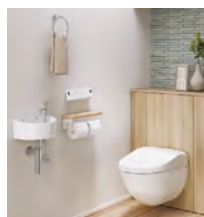

スゴ技洗浄

- ①便器鉢内全面を強力に洗い流す 極みトリプル水流
- ②ノズルまわりについた汚れを強力に洗い流す ノズルオートクリーニング シャッタークリーニング(パワフル)
- ③泡で洗って便器鉢内のキレイを保つ 泡クリーン

SATIS G

優美なフォルムと先進の機能が豊かな時間をもたらすラグジュアリーモデル

SATIS S

コンパクトなサイズがトイレ空間に広がりをもたらすスタイリッシュモデル

トイレ フロート トイレ

足元がひろびろとしていて、気持ちいい。毎日がウキウキするフロート トイレ。

浮かせて、ウキウキ便座が浮いているので、大変だった床のお掃除もサッと一拭き。

トイレ Jフィット

見た目すっきり、お掃除楽ちんのキャビネット付トイレです。

しっかり収納で使いやすい
トイレに置いておきたいストックやお掃除道具などをキャビネット内にすっきり収納。

浴室

システムバスルーム スパージュ お風呂を愛する国の、バスルーム。

アクアフィール

「S」リラックステクノロジーが生む、新しい3つの吐水。

肩湯
あたたまる湯のペールで、心からリラックスできる

肩ほくし湯
湯の膜に隠された、リズムカルなウェーブ状の吐水が心地よい

腰ほくし湯
湯の刺激で、背から腰の筋肉をやわらげてほぐす

浴室

システムバスルーム リデア 私らしさが見つかる、バスルーム。

パツとくるりんポイ排水口

パツとゴミがまとまって、カンタンにポイッ。