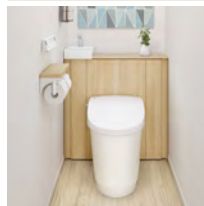

スゴ技洗浄

- ①便器鉢内全面を強力に洗い流す 極みトリプル水流
- ②ノズルまわりについた汚れを強力に洗い流す ノズルオートクリーニング シャッタークリーニング(パワフル)
- ③泡で洗って便器鉢内のキレイを保つ 泡クリーン

SATIS G

優美なフォルムと先進の機能が豊かな時間をもたらすラグジュアリーモデル

SATIS S

コンパクトなサイズがトイレ空間に広がりをもたらすスタイリッシュモデル

トイレ フロート トイレ

足元がひろびろとしていて、気持ちいい。毎日がウキウキするフロート トイレ。

浮かせて、ウキウキ便座が浮いているので、大変だった床のお掃除もサッと一拭き。

トイレ Jフィット

見た目すっきり、お掃除楽ちんのキャビネット付トイレです。

しっかり収納で使いやすい
トイレに置いておきたいストックやお掃除道具などをキャビネット内にすっきり収納。

浴室

システムバスルーム スパージュ お風呂を愛する国の、バスルーム。

アクアフィール

「S」リラックステクノロジーが生む、新しい3つの吐水。

肩湯
あたたまる湯のペールで、心からリラックスできる

肩ほくし湯
湯の膜に隠された、リズムカルなウェーブ状の吐水が心地よい

腰ほくし湯
湯の刺激で、背から腰の筋肉をやわらげてほぐす

浴室

システムバスルーム リデア 私らしさが見つかる、バスルーム。

パツとくるりんポイ排水口

パツとゴミがまとまって、カンタンにポイッ。