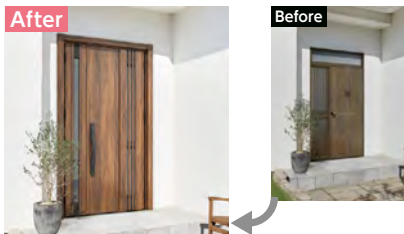

断熱効果 結露軽減 遮音効果
UVカット 侵入抑止効果 経済性

トイレと洗面室の窓を断熱リフォームして、ヒートショックのリスクを軽減!

※現場の状況により施工に必要な時間は異なりますので、「1日」というのはあくまで目安とお考えください。

玄関リフォーム

※マンション用・アパート用も対象です。

リシェント玄関ドア3・玄関引戸2

リシェントなら、壁を壊さず、1日でリフォーム。

今ある枠の上から、新しい枠を取り付けるだけだから、壁や床を傷める心配もありません。