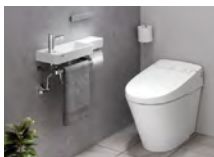

エクステリア

宅配ボックス

留守中でも宅配荷物を受取る事ができる便利な宅配ボックス。

※画像は「スマート宅配ポスト」です。

1day
リフォーム

トイレ SATIS X

人と暮らしにゆとりを生むSATIS Xタイプ

トイレがお掃除してくれる。※掃除が不要になるものではありません。
SATIS Xの「スゴ技洗浄」で、毎日の暮らしにゆとりが生まれる。
人とトイレの新しい関係がはじまります。

スゴ技洗浄

- ①便器鉢内全面を強力に洗い流す 極みトリプル水流
- ②ノズルまわりについた汚れを強力に洗い流す ノズルオートクリーニング シャッタークリーニング(パワフル)
- ③泡で洗って便器鉢内のキレイを保つ 泡クリーン

SATIS G

優美なフォルムと先進の機能が豊かな時間をもたらすラグジュアリーモデル

SATIS S

コンパクトなサイズがトイレ空間に広がりをもたらすスタイリッシュモデル

トイレ フロート トイレ

足元がひろびろとしていて、気持ちいい。毎日がウキウキするフロート トイレ。

浮かせて、ウキウキ便座が浮いているので、大変だった床のお掃除もサッと一拭き。

トイレ Jフィット

見た目すっきり、お掃除楽ちんのキャビネット付トイレです。

しっかり収納で使いやすい
トイレに置いておきたいストックやお掃除道具などをキャビネット内にすっきり収納。

浴室

システムバスルーム スパージュ お風呂を愛する国の、バスルーム。

アクアフィール

「S」リラックステクノロジーが生む、新しい3つの吐水。

肩湯
あたたまる湯のペールで、心からリラックスできる

肩ほくし湯
湯の膜に隠された、リズムカルなウェーブ状の吐水が心地よい

腰ほくし湯
湯の刺激で、背から腰の筋肉をやわらげてほぐす

浴室

システムバスルーム リデア 私らしさが見つかる、バスルーム。

パツとくるりんポイ排水口

パツとゴミがまとまって、カンタンにポイッ。