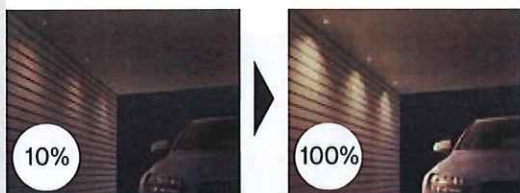

段調光型 人感センサー 機能説明

暗くなると照明が30秒間自動点灯し、その後、約10%の「ほんのり点灯」となります。人を感知すると1.5秒かけて「フル点灯」し、検知範囲に人がいなくなったら30秒点灯した後に3秒かけて「ほんのり点灯」になります。

※点灯時間はトランス電源ユニットの設定によって変わります。(注:連続点灯への切替はできません)

※点灯時間のタイマー調整機能はありません。

段調光型
説明動画