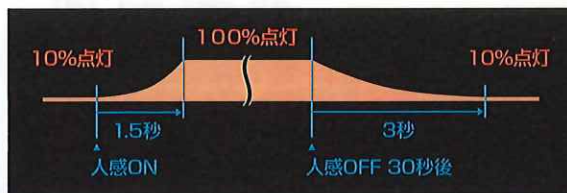

段調光型 人感センサー 機能説明

暗くなると照明が30秒間自動点灯し、その後、約10%の「ほんのり点灯」となります。人を感知すると1.5秒かけて「フル点灯」し、検知範囲に人がいなくなったら30秒点灯した後に3秒かけて「ほんのり点灯」になります。

※点灯時間はトランス電源ユニットの設定によって変わります。(注:連続点灯への切替はできません)

※点灯時間のタイマー調整機能はありません。

段調光型
説明動画