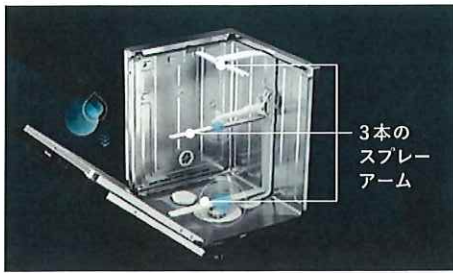

※価格には消費税及び搬入・取付・設置費等は含まれておりません。

毎日の食器洗いを美しく、きれいに。ミーレ製食器洗い機

3本の
スプレー
アーム

圧倒的な洗浄力。

感動の大容量。

徹底した省エネ性。

[間口 60cm] 扉材仕様
キャンペーン品番
G7314CSCISUSJC3
ステンレス

- 食器収納点数72点※1 12人分(国際基準16人分)
- 運転コース10コース
- 運転音※2:約43dB
- 外形寸法:W59.8×D57.0×H80.5-87.0cm
- 定格電圧:単相200V(50/60Hz)
- 定格消費電力:2.0kW

[間口 45cm] 扉材仕様
キャンペーン品番
G5844SCI-SUSJC
ステンレス

- 食器収納点数51点※1 7人分(国際基準9人分)
- 運転コース13コース
- 運転音※2:約43dB
- 外形寸法:W44.8×D57.0×H80.5-87.0cm
- 定格電圧:単相200V(50/60Hz)
- 定格消費電力:2.0kW

※価格には消費税及び搬入・取付・設置費等は含まれておりません。※1 日本電機工業会(JEMA)、食器洗い乾燥機に関する自主基準に準ずる。1人分の食器点数と基本食器類は、次の通りとする。
[間口60cm] 基本4点(大皿、茶碗、汁椀、湯呑み)+2点(中皿、小皿)+小物(箸、スプーン、フォーク、ナイフ) ※2 IEC60704-2-3に基づく