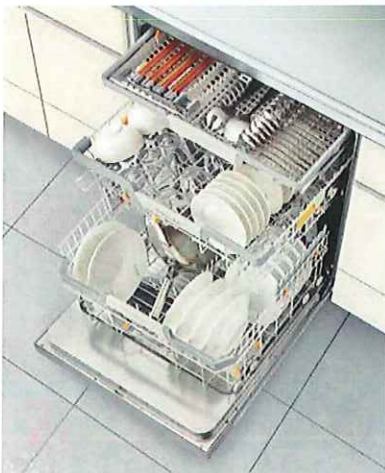

※価格には消費税及び搬入・取付・設置費等は含まれておりません。

毎日の食器洗いを美しく、きれいに。ミーレ製食器洗い機

3本の
スプレー
アーム

圧倒的な洗浄力。

感動の大容量。

徹底した省エネ性。

[間口 60cm] 扉材仕様
キャンペーン品番
G7314CSCISUSJC3
ステンレス

- 食器収納点数72点※1 12人分(国際基準16人分)
- 運転コース10コース
- 運転音※2:約43dB
- 外形寸法:W59.8×D57.0×H80.5-87.0cm
- 定格電圧:単相200V(50/60Hz)
- 定格消費電力:2.0kW

[間口 45cm] 扉材仕様
キャンペーン品番
G5844SCI-SUSJC
ステンレス

- 食器収納点数51点※1 7人分(国際基準9人分)
- 運転コース13コース
- 運転音※2:約43dB
- 外形寸法:W44.8×D57.0×H80.5-87.0cm
- 定格電圧:単相200V(50/60Hz)
- 定格消費電力:2.0kW

※価格には消費税及び搬入・取付・設置費等は含まれておりません。※1 日本電機工業会(JEMA)、食器洗い乾燥機に関する自主基準に準ずる。1人分の食器点数と基本食器類は、次の通りとする。
[間口60cm] 基本4点(大皿、茶碗、汁椀、湯呑み)+2点(中皿、小皿)+小物(箸、スプーン、フォーク、ナイフ) ※2 IEC60704-2-3に基づく