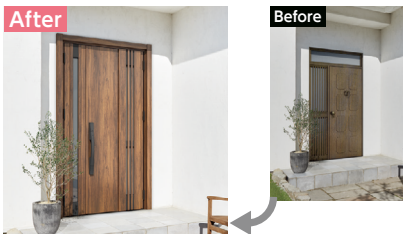

今ある窓にプラスするだけのかんたん窓リフォーム

こんなに変わる!内窓のメリット

- 断熱効果 UVカット
- 結露軽減 侵入抑止効果
- 遮音効果 経済性

トイレと洗面室の窓を断熱リフォームして、ヒートショックのリスクを軽減!

※現場の状況により施工に必要な時間は異なりますので、「1日」というのはあくまで目安とお考えください。

玄関リフォーム

※マンション用・アパート用も対象です。

リシェント玄関ドア3・玄関引戸2

リシェントなら、壁を壊さず、1日でリフォーム。

今ある枠の上から、新しい枠を取り付けるだけだから、壁や床を傷める心配もありません。

エクステリア

宅配ボックス

留守中でも宅配荷物を受取る事ができる便利な宅配ボックス。

※画像は「スマート宅配ポスト」です。

1day
リフォーム

トイレ SATIS X