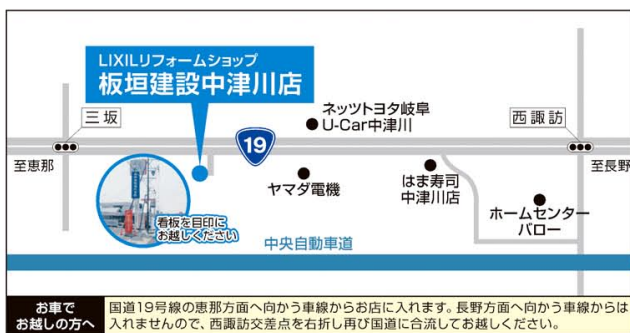

※なくなり次第
終了です。

ご来店・ご相談を 検討中の皆様へ

- 新型コロナウイルス対策のため、マスクの着用、手洗い厳守などを徹底しております。
- お打合せは換気の良い場所ですできるだけ短時間でを行うよう配慮しております。
- ご来店の際はお客様が密にならないように配慮しております。

LIXILリフォームショップ 板垣建設

中津川店

〒509-9132 岐阜県中津川市茄子川2076-38
板垣建設株式会社

営業時間 9:00~18:00 ホームページはこちら

定休日 日曜日、月曜日、年末年始、夏季休暇

お得なリフォームはこちら。お電話ください。

0120-87-7820

お車で
お越しの方へ
国道19号線の恵那方面へ向かう車線からお店に入れます。長野方面へ向かう車線からは
入れませんので、西薬訪交差点を右折し再び国道に合流してお越しください。

LIXILリフォームショップ 板垣建設

瑞浪店

〒509-6116 岐阜県瑞浪市南小田町3-306
板垣建設株式会社