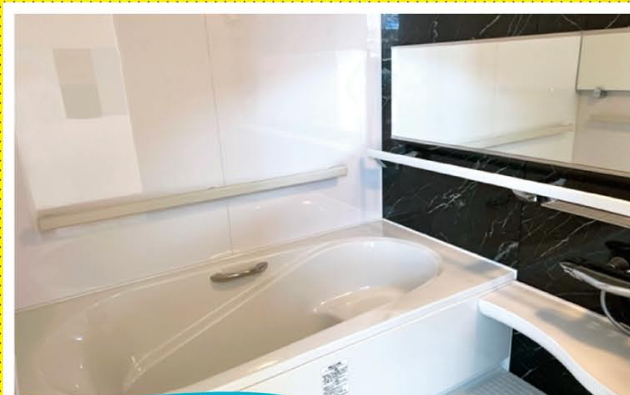

システムバス アライズKタイプ 1616

エコベンチ浴槽
サポートバー
スマートエスコートバー
あたたかパルク

商品定価 1,427,900円(税抜) **64%OFF**
特別価格 **550,000円**(税込)
500,000円(税抜) 工事費別途