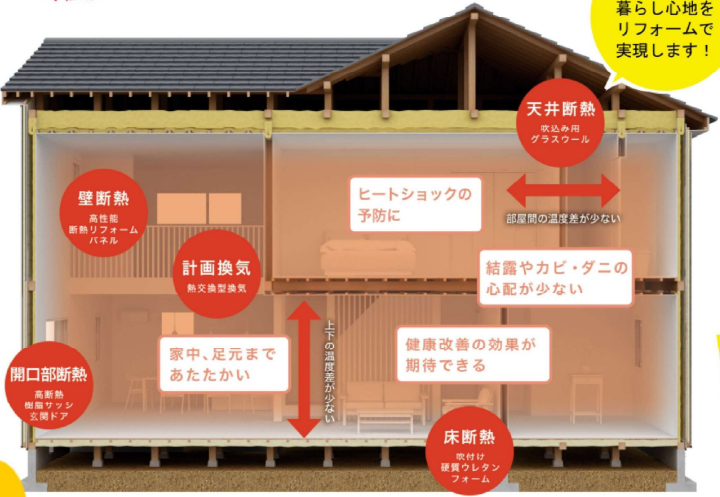

今のお住まいに、あと何年暮らしますか？今こそ住まいの断熱について考えてみませんか

補助金制度を使ってお得にリフォームできるね!!

最大500万円の補助金でお得にお家が新築トップレベルの快適さに生まれ変わります

最大 **500** 万円
※条件により異なります

省エネ 建材実証 支援事業
先進的 窓リペア 2024 事業
住み慣れた お住まいを補助金で お得に高性能住宅に

35℃以上の日が続く夏は、もはや“災害級の暑さ”...

家での熱中症リスクを低減する対策が肝心です。熱中症は、全体の約4割が住居で起きています。総務省消防庁令和3年(2021年)10月報道発表資料より

毎週末に断熱改修セミナーを開催しています。詳しくはHPまで

リクシルのまるごと断熱リフォームにおまかせください!

まるごと断熱リフォームは、今ある住まいを、一棟まるごと断熱改修することで高性能住宅化できる先進の工法です。すぐれた性能の断熱材により、壁・天井・床をしっかりと覆い、高断熱の窓や玄関ドアに交換。外気温の影響が少なく、快適・健康・省エネを実感できる暮らしをご提案いたします。

おすすめ! リフォーム事例

大切な想いをつなぐ二世帯リノベーション

子供がドアを強く閉めたりするので、ドアのソフトクローズ機能は非常に役に立っています。二重窓により、断熱効果が実感できる他にも、外からの防音効果があることにメリットを感じます。

生活スタイルの違いを考慮され、互いの世帯に接する壁に吸音材をいれ、ドアは音配慮型を設置。寒いと感じられていた浴室の壁には16Kの高性能断熱材に入れ替え、洗面室へも内窓インプラスを設置し快適に。