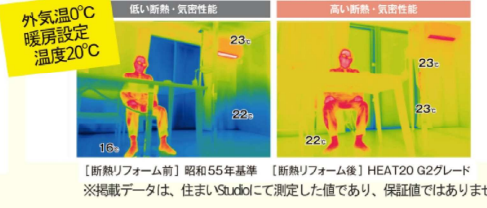

今のお住まいに、あと何年暮らしますか？今こそ住まいの断熱について考えてみませんか

補助金制度を使ってお得にリフォームできるね!!

最大500万円の補助金でお得にお家が新築トップレベルの快適さに生まれ変わります

最大 **500** 万円
※条件により異なります

省エネ 建材実証 支援事業
先進的 窓リペア 2024 事業
住み慣れた お住まいを補助金で お得に高性能住宅に

35℃以上の日が続く夏は、もはや“災害級の暑さ”...

家での熱中症リスクを低減する対策が肝心です。熱中症は、全体の約4割が住居で起きています。総務省消防庁令和3年(2021年)10月報道発表資料より

毎週末に断熱改修セミナーを開催しています。詳しくはHPまで

リクシルのまるごと断熱リフォームにおまかせください!

まるごと断熱リフォームは、今ある住まいを、一棟まるごと断熱改修することで高性能住宅化できる先進の工法です。すぐれた性能の断熱材により、壁・天井・床をしっかりと覆い、高断熱の窓や玄関ドアに交換。外気温の影響が少なく、快適・健康・省エネを実感できる暮らしをご提案いたします。