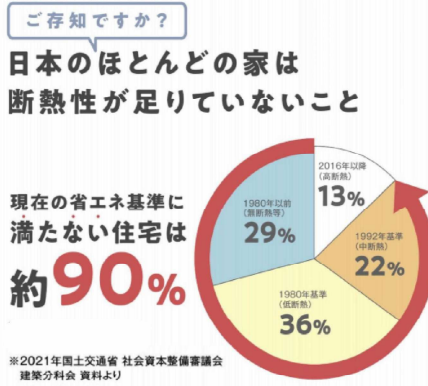

今のお住まいに、あと何年暮らしますか？今こそ住まいの断熱について考えてみませんか

補助金制度を使ってお得にリフォームできるね!!

最大500万円の補助金でお得にお家が新築トップレベルの快適さに生まれ変わります

最大 **500** 万円
※条件により異なります

省エネ 建材実証 支援事業
先進的 窓リペア 2024 事業
住み慣れた お住まいを補助金で お得に高性能住宅に

35℃以上の日が続く夏は、もはや“災害級の暑さ”...

家での熱中症リスクを低減する対策が肝心です。熱中症は、全体の約4割が住居で起きています。総務省消防庁令和3年(2021年)10月報道発表資料より

毎週末に断熱改修セミナーを開催しています。詳しくはHPまで

リクシルのまるごと断熱リフォームにおまかせください!

まるごと断熱リフォームは、今ある住まいを、一棟まるごと断熱改修することで高性能住宅化できる先進の工法です。すぐれた性能の断熱材により、壁・天井・床をしっかりと覆い、高断熱の窓や玄関ドアに交換。外気温の影響が少なく、快適・健康・省エネを実感できる暮らしをご提案いたします。