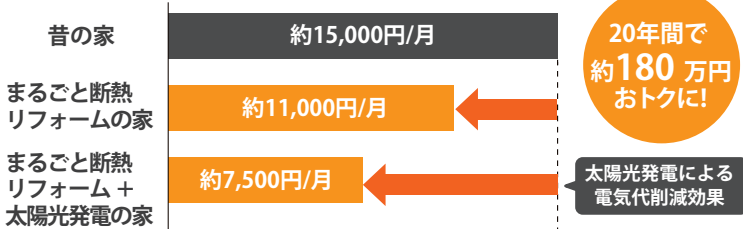

今がチャンス！

断熱リフォーム
最大**300万円/戸**
の補助金がもらえる！

✓ **月々の電気代を削減できる！**

✓ **展示場で実際の効果を体感できる！**

※年間一次エネルギー消費量から試算 ●住宅プラン：2階建て/延べ床面積120㎡(自立循環型住宅モデルプラン) ●建設地：東京(地域区分6地域) ●電気料金27円@kWh ●設備仕様(昔の家)：一般的なS55年レベルの戸建て住宅を想定(LIXIL調べ)(まるごと断熱リフォームの家)：HEAT20 G2レベルの仕様(＋太陽光発電の家)：まるごと断熱リフォームの家に太陽光発電5.1kw搭載 ※水道、ガス料金は別途発生します。