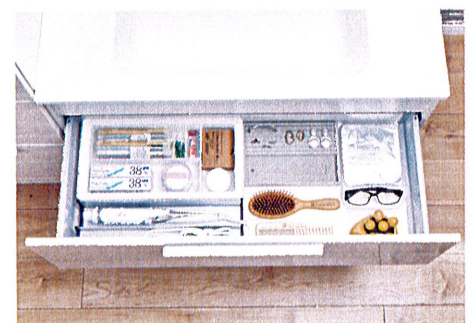

ヘアアイロンや小物もすっきり整理整頓
スマートレイ付フルスライドタイプ (¥530^{税別})

※吐水初期に水栓内部の水が出るため、お湯が出るまで約1秒かかります。設置条件や吐水条件により、変わる場合があります。