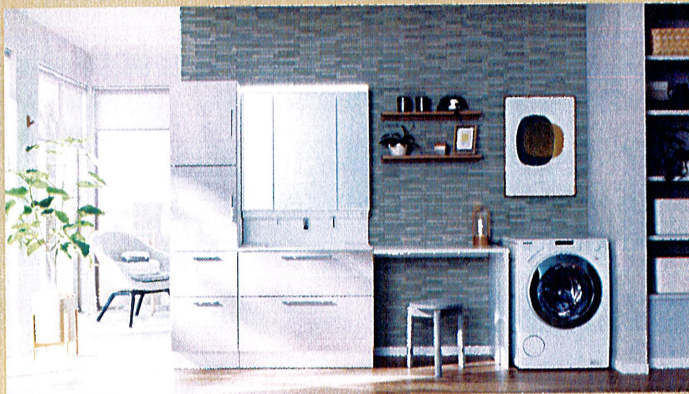

# Crevi

収納も、動きやすさも、自分らしく。日々の暮らしを  
すっきり整えるライフアップ・ドレッサーです。

¥560<sup>税別</sup> 奥行ひろびろで収納たっぷり

※2023年度グッドデザイン賞受賞

¥500<sup>税別</sup> 奥行コンパクトで空間ひろびろ

※2016年度グッドデザイン賞受賞

つなぎ目がなく、汚れもサッとひと拭き  
キレイアップカウンター (¥560<sup>税別</sup>) (¥500<sup>税別</sup>)