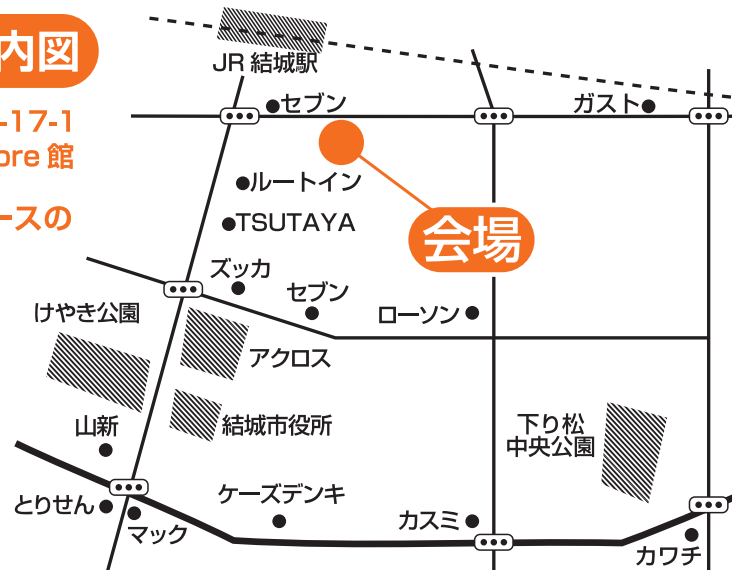

3 アフターメンテナンスもしっかり対応。
ずっと対応してくれる。

4 予算に合わせて品質のしっかりとした
施工をしてくれる。

会場ご案内図

結城市中央町 1-17-1
石島建設 Re:more 館

ゆったりスペースの
駐車場完備

所在地詳細は
QRコードで
ご確認ください。

結城店 店長：鈴木 亮一

住まいのことなら