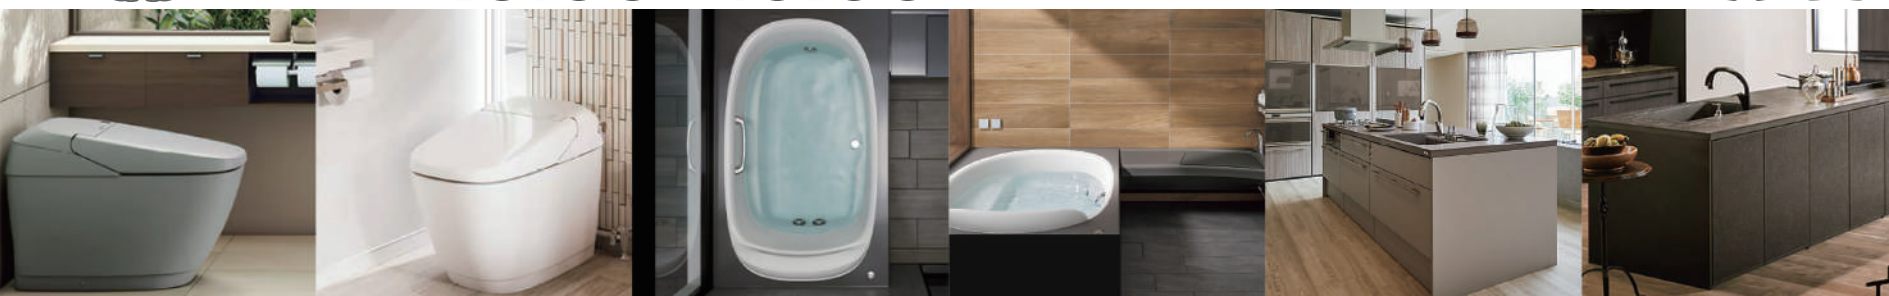

地域密着だから選ばれる

1 失敗しない最適な案を提案してくれる。
急な相談にもすぐに対応してくれる。

2 緊急時でもすぐに駆けつけてくれて
解決までサポートしてくれる。

3 アフターメンテナンスもしっかり対応。
ずっと対応してくれる。

4 予算に合わせて品質のしっかりとした
施工をしてくれる。