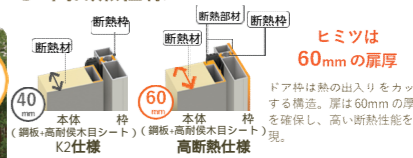

# 今なら補助金でお得!

最大 50% 相当還元

今すぐ診断!

補助金・省エネシミュレーション

部屋の暑さが気になるなら「断熱窓リフォーム」  
内窓インプラス 今ある窓にプラスするだけで快適空間。

新品の「玄関ドア」にバツと交換!

リシェント玄関ドア3 高断熱仕様

先進的窓リノベ2024 事業

断熱・遮音効果! 結露軽減にも! Sグレード(中サイズ1窓)  
参考価格:引違い窓2枚建 (W1,650×H1,100mm) ¥98,000  
※Low-E 複層ガラス(ガスなし)

【補助額】 ¥46,000