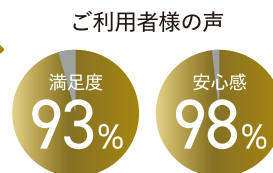

安心 2 従来のメーカー保証にはない 充実の保証サービス

同時設置の付属機器は
保証期間を5年に延長
※レンジフードは最長10年

安心 3 対象商品のトラブルは 無料で何度でも修理対応

※有料になる場合があります。詳細はLIXILの公式ホームページをご確認ください。

リクシルオーナーズクラブとは?

お客さま専用のマイページから各種サポートや暮らしを快適にする情報をお届けします。

住まいのお手入れ
日ごろのお手入れ情報を紹介

お掃除サービス
プロのお掃除をご提供

修理のご依頼
WEBサイトで修理受付