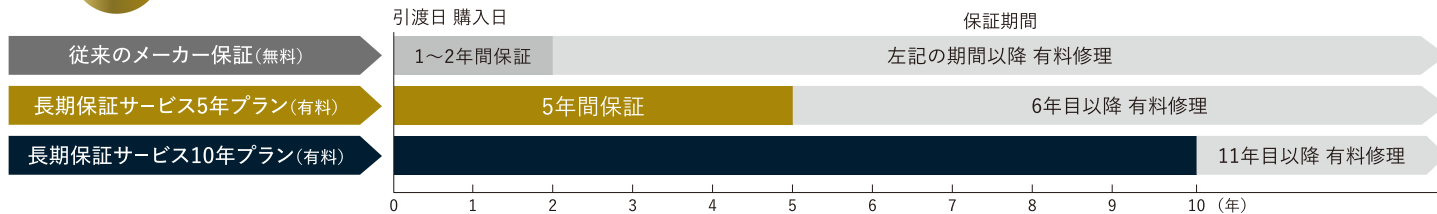

LIXIL 秋のショールーム

長期保証 キャンペーン 2024

安心・安全を、
先々まで。
LIXIL 長期保証サービス

お見積り・
ご成約特典

10年保証が 特別価格

キャンペーン期間中に対象商品をお見積り・ご成約いただいた方に「リクシルオーナーズクラブ」の有料オプションである長期保証サービスを特別料金にてお申込みいただけます。

対象商品	シャワートイレ サテイスX・G・S/Jフィット/ フロートイレ	システムキッチン リシェル/ノクト	システムバス スパージュ/リデア/リノビオV	洗面化粧台 ルミス/クレヴィ	玄関ドア・引戸 グランデル2/ジェスタ2/ リシェント玄関ドア3/エルムープ2 リシェント玄関引戸2

安心 1 住宅設備を長く大切に使うために 保証期間は最長10年