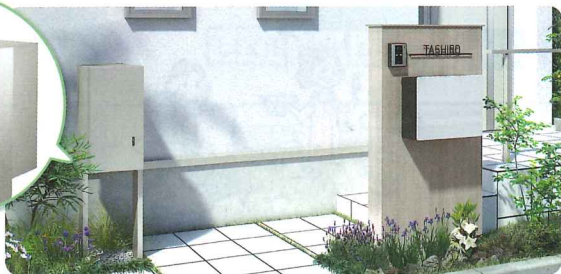

宅配ボックスKT

スタンダード本体 49,000円
据置用バスケット 18,000円
(税別)

▶ 詳しくは
お問い合わせください

リンクスボックス

ポール建てタイプ

本体 79,000円

ポールセット 36,000円

(税別)

荷物の受け取り・取り出し時に
ホームユニット (オプション)で
つなげば、スマートフォンに
お知らせ!

▶ 詳しくは
お問い合わせください

お庭まわり
もっとオシャレに
したい...

庭とリビングを心地よくつなぐ、 くつろぎ"スペース"。

※画像はイメージです

リビングが広がったような
開放感ある空間が生まれる

横断梁ステージ

参考価格

間口1.5間×3尺の場合

121,460円(税別)

※価格は標準柱・基礎標準柱Aセット
幕板Bの価格になります。

▶ 詳しくは
お問い合わせください

テラスやベンチも
組み合わせると、さらに
素敵な空間へ!

家族や
ペットの
くつろぎの
スペース

趣味を
楽しむ
こだわりの
スペース

こちらもおススメ