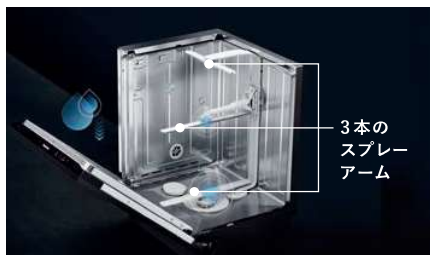

フロントオープンタイプ 間口45cm G5844SCI-SUSJC

当社受注期間:2024年5月1日(水)~2025年3月31日(月)

納品期間:~2025年6月30日(月)

ご注意事項

- 当社受注期間中に対象システムキッチンと対象食器洗い機をセットで購入していただく方に限ります。
- 対象システムキッチンはシンクが搭載されているキッチンセットを指します。
- 対象は左記対象食器洗い機のキャンペーン用品番で見積を作成したお客様となります。
- 当社が提供する他キャンペーンとの併用は対応できない場合があります。
- 住宅会社様向け契約商品の一部は対象外となる場合がございます。
- ミーレ製食器洗い機は、リクシルオーナーズクラブの[LIXIL長期保証サービス(有料)]の対象外となります。本食器洗い機の延長保証サービスをご希望のお客様は、ミーレ・ジャパン社が提供している「ミーレ延長保証サービス(有料)」をご検討ください。

※価格には消費税及び搬入・取付・設置費等は含まれておりません。

毎日の食器洗いを美しく、きれいに。ミーレ製食器洗い機

3本の
スプレー
アーム

圧倒的な洗浄力。

感動の大容量。

徹底した省エネ性。

[間口 60cm] 扉材仕様
キャンペーン品番
G7314CSCISUSJC3
ステンレス

- 食器収納点数72点※1 12人分(国際基準16人分)
- 運転コース10コース
- 運転音※2: 約43dB
- 外形寸法: W59.8×D57.0×H80.5-87.0cm
- 定格電圧: 単相200V (50/60Hz)
- 定格消費電力: 2.0kW

[間口 45cm] 扉材仕様
キャンペーン品番
G5844SCI-SUSJC
ステンレス

- 食器収納点数51点※1 7人分(国際基準9人分)
- 運転コース13コース
- 運転音※2: 約43dB
- 外形寸法: W44.8×D57.0×H80.5-87.0cm
- 定格電圧: 単相200V (50/60Hz)
- 定格消費電力: 2.0kW

※価格には消費税及び搬入・取付・設置費等は含まれておりません。※1 日本電機工業会 (JEMA)、食器洗い乾燥機に関する自主基準に準ずる。1人分の食器点数と基本食器類は、次の通りとする。
[間口60cm] 基本4点(大皿、茶碗、汁椀、湯呑み)+2点(中皿、小皿)+小物(箸、スプーン、フォーク、ナイフ) ※2 IEC60704-2-3に基づく