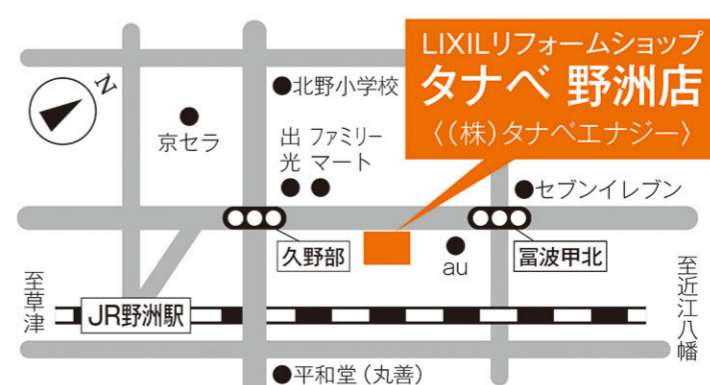

〒520-2352 滋賀県野洲市富波乙712-2
営業時間 9:00~17:30 定休日 水曜日・祝日

メールでの
お問い合わせはこちら

Instagram
LINE@