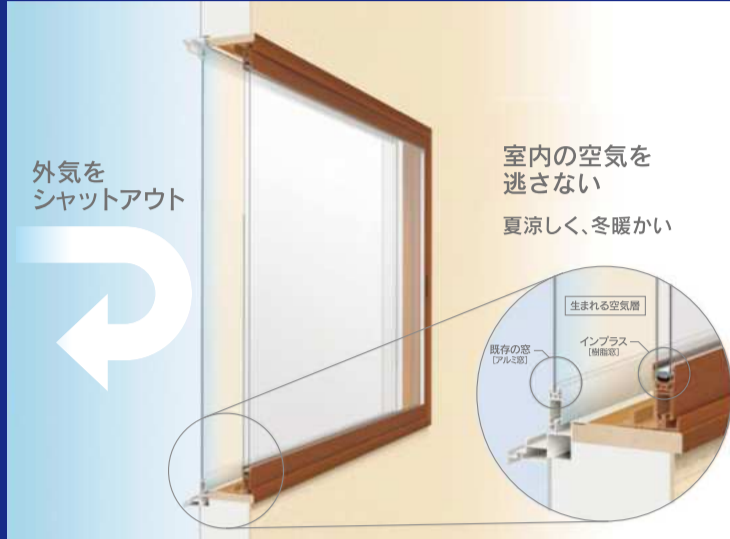

超

住まいのことなら LIXILリフォームショップ 住宅省エネ2024キャンペーン

先進的窓リノベ2024事業
高性能内窓設置・高性能外窓交換対象

ビッグなリフォーム補助金制度

今なら補助金で最大400万円お得! 先進的窓リノベ2024事業は最大200万円 最大50%相当還元

樹脂製内窓 インプラス

今ある窓にプラスするだけの内窓リフォーム

生まれる空気層
インプラスを取り付けることで、既存の窓との間に空気層が生まれます。これが壁の役割となり、断熱効果や防音効果を生み出します。