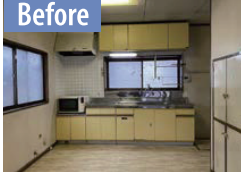

Before

DKはある程度広さはあったものの、閉塞感があり、収納も不十分でした。

「外でバーベキューをするときも、キッチンへの出入りがスムーズなので便利です」と奥様。キッチンは、節水にもなるタッチレス水栓を採用。リビングの床には、足触りがソフトで、愛犬の足にも優しいユニットラグを敷いています。