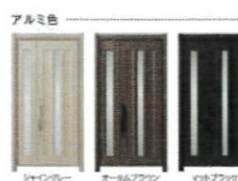

住まいのことなら  
**LIXILリフォームショップ**

**LIXIL玄関リシェントで快適と安心**  
 閉まりが悪く隙間風が入るなどのお困りを解決!!

**玄関リシェント工事成約で新米5kgをプレゼントいたします。**

手動DNキー 外額縁75 内額縁:大 ハンドル、引手:一般仕様

プレゼントは2024年12月の成約までです。

アルミ仕様(無断熱) シングルガラス

C12N型

C12N型