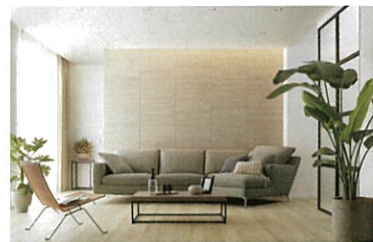

タイル

対象商品 | エコカラット

お見積りdeプレゼント！

マーナ トースト皿

エコカラットトースト皿は焼き立てのトーストから出る蒸気を吸って、パリッとした食感を保ちます。

※お見積り特典は、お見積り対象商品1つにつき1点づつ進呈いたします。

さらにご成約で **長期保証の安心**をプレゼント！▶ **10年長期保証を特別料金**でお申込みいただけます。

お申込み対象者さま

リクシルリフォームフェス2024にて当日ご来場いただき対象商品をお見積り・ご成約のお客さま

長期保証の特別割引のお申込みは、商品引渡日または購入日から6か月以内、かつ2025年6月30日(月)まで

■トイレ「フロートトイレ」・タイル「エコカラット」・水栓「ナビッシュ」は除きます。
※諸条件がございますので詳しくは当日お問合せください。

「10年保証プラン」を5年保証の料金で。

※税込み料金

対象商品	通常料金	特別料金
キッチン リシェルなど	24,200円	▶ 9,900円
洗面化粧台 ルミス/クレヴィ	15,400円	▶ 4,400円
浴室 リデア/リノビオVなど	24,200円	▶ 7,700円
トイレ サティスなど	19,800円	▶ 0円

※対象商品の詳細については別途専用チラシでご確認ください