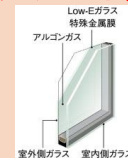

Point 04 光を取込むデザインもラインアップ！

高断熱複層ガラスは、最高クラスの断熱性能を実現。  
〈Aクラスを実現〉

Point 05 家族を守る万全の防犯性能

2ロック仕様でピッキングなどの対策に効果的！  
3つの釜付デッドボルトを採用し、こじ破り対策に効果的。

外観

今すぐ診断！

補助金・省エネシミュレーション