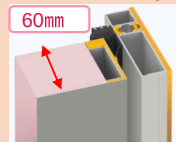

60mmの高性能断熱材は最高クラスの断熱性能を実現。
〈Sクラスを実現〉