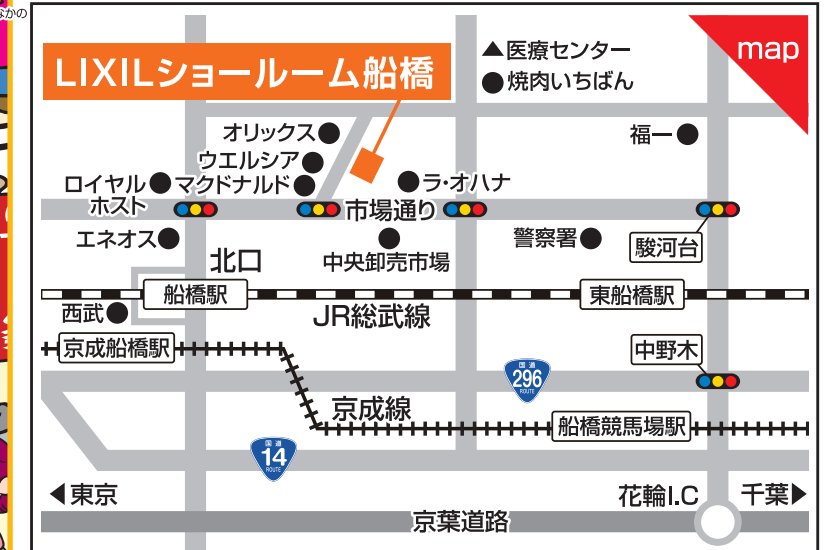

主催 **地元大好き LOVE 千葉**
住まいのことなら **LIXILリフォームショップ**
ウッドィホーム **WOODY HOME**

0120-70-4037
営業時間 / 8:30~17:30 定休日 / 水曜日

ご相談 お見積り プランニング
すべて無料です!