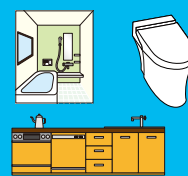

### 子育てエコホーム支援事業

水まわりや玄関ドア  
の改修も

リフォームで

最大**20万円**

対象工事が多く、  
どの世代でも使えます