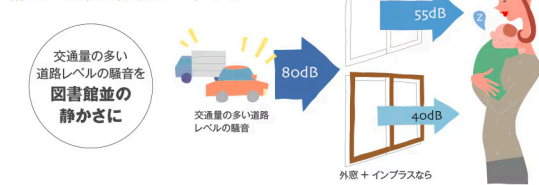

遮熱タイプなら、
強い日差しや紫外線を
大幅カット。

日差しを
大幅カット 約**60%!!**

遮音性アップで、
静かな住環境づくり。

かんたんリフォームで
快適空間に早変わり。

1day
リフォーム
家1棟を
リフォームしても
たった1日で
工事完了