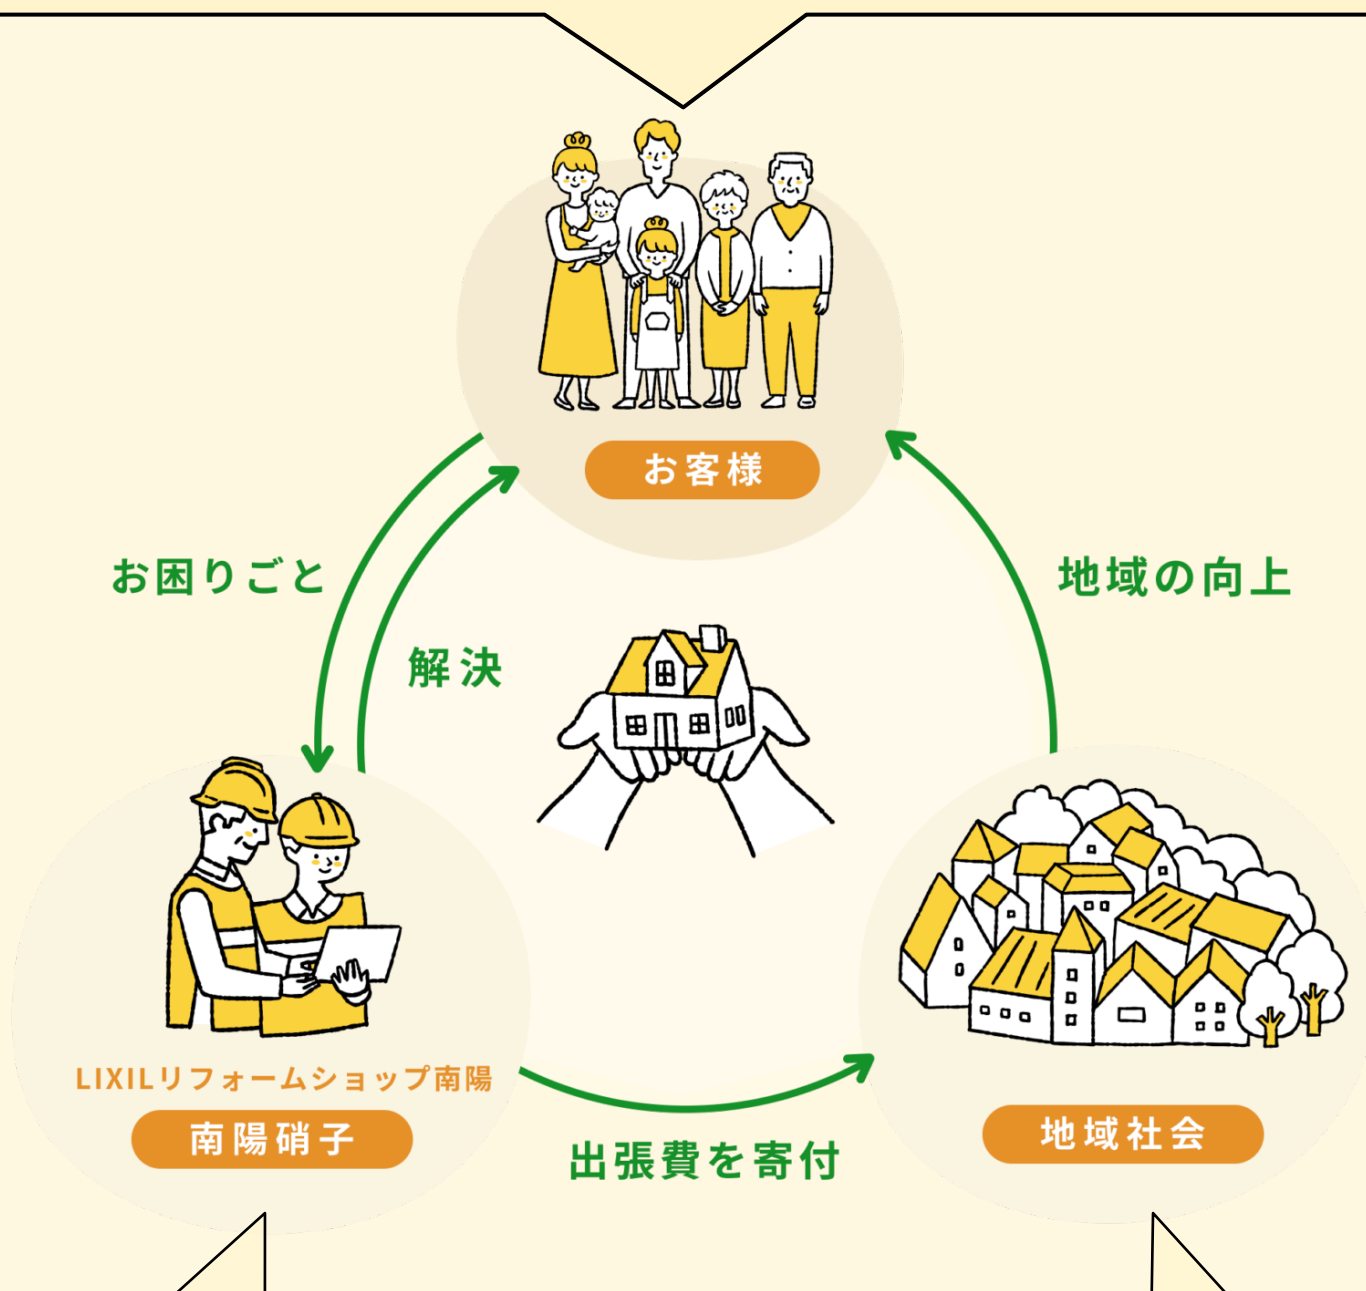

LIXIL洗面化粧台工事
参考施工期間2日

リノベーション工事
施工期間60日

LIXIL玄関引戸
リシェント工事
施工期間1日

LIXIL玄関ドア
リシェント工事
施工期間1日

小学校、中学校、高校へ
消毒液、体育器具の寄付や
地域清掃をおこなっております