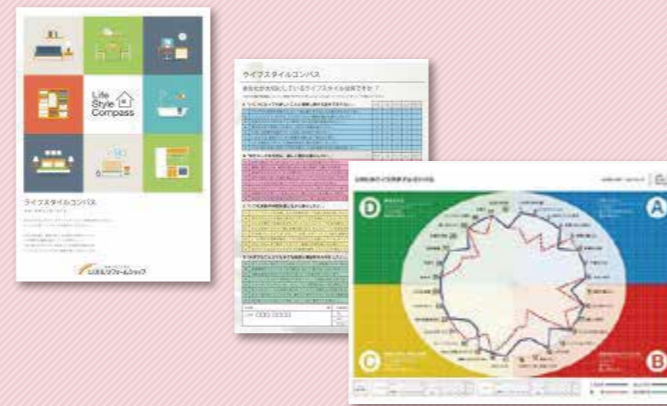

所要時間はたったの3分間

家族一人ひとりのこだわりをチェック

3分程度でできる暮らしのイメージチェックシート『ライフスタイルコンパス』にご記入ください。あなたやご家族の住まいへのこだわりや価値観を明らかにすることから始めます。家族一人ひとりのココロの中に眠っている『本当にしたい暮らし』を探し出すことで、住まいという“カタチ”をつくるための材料になります

戸建もマンションも、ここちよさを劇的に変える!

ライフスタイル、家族構成によってお客さまの理想の住まいは変化していきます。新築二世は、戸建、マンション、どんな住まいでも、建築の構造まで知り尽くした建築有資格者が、お客さまのこれからの暮らしを一緒に考え、心地よい暮らしをかなえる最適なプランをご提案いたします。