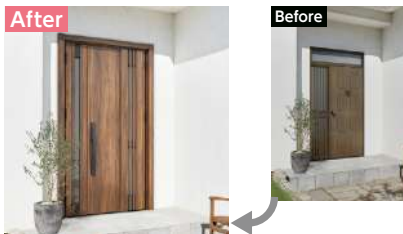

リシェント玄関ドア3・玄関引戸2

リシェントなら、壁を壊さず、1日でリフォーム。

今ある枠の上から、新しい枠を取り付けるだけだから、壁や床を傷める心配もありません。