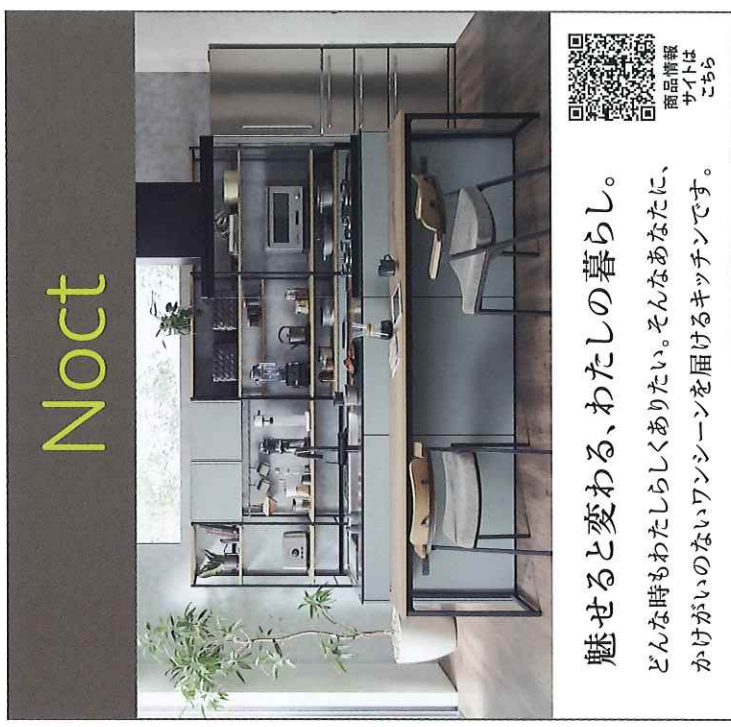

魅せると変わる、わたしの暮らし。

どんな時もわたしらしくありたい。そんなあなたに、
かけがいのないワンシーンを届けるキッチンです。

商品情報
サイトは
こちら