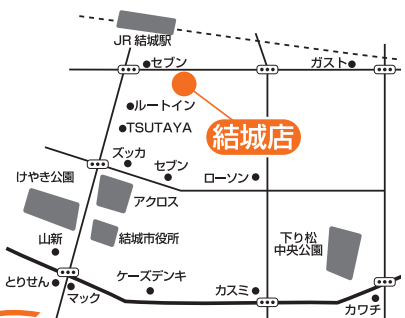

石島建設 結城店
結城市中央町 1-17-1
☎ 0120-32-4883

石島建設 小山店
小山市西城南3-12-10TS タウン
☎ 0120-971-648

住まいのことなら
LIXIL
リフォームショップ

LIXILのSPACEで、心と身体を整える
★自宅での入浴を特別な時間に!★

★まるで温泉!★
肩湯のベールで心からリラックス

打たせ湯や肩・腰ほぐし湯で
★極上のくつろぎ時間を♪★

画像:株式会社 LIXIL