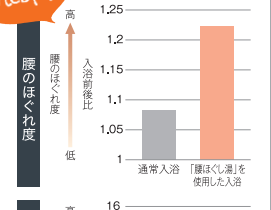

厚さ約4mmのお湯のバールが快適なお湯のあたりを実現します。

こだわり 4

両肩の筋肉をやさしくほぐす「肩ほぐし湯」

※イラストはイメージです。

check!

※被験者は30代～50代男性23人
※肩の快適感、VAS法を用いて被験者の主観により評価(快適:0、快適ではない:100)。入浴前後の快適感の差を比較した値。※自社調べ

首や肩まわりの違和感を快適に

お湯のバールとともに2つの吐水口からリズムカルなウェーブ状の水流で、マッサージ手法のひとつ「切打法」をお湯で再現します。

動画で check!

※本製品は疾病の予防や治療を目的としたものではありません。

こだわり 5

腰の筋肉をやさしくほぐす「腰ほぐし湯」

※イラストはイメージです。

check!

※被験者は30代～50代男性21人
※腰の快適感、VAS法を用いて被験者の主観により評価(快適:0、快適ではない:100)。入浴前後の快適感の差を比較した値。※自社調べ

腰まわりの違和感を解きほぐし快適に

勢いよく吐出されるウェーブ状の噴流が、まるで水あらし解きほぐされるような刺激。心地よいマッサージ感を与えます。

サイト check!

※本製品は疾病の予防や治療を目的としたものではありません。

画像:株式会社 LIXIL

LIXILのSPAGEで/

毎日の入浴がより豊かで癒しの時間に