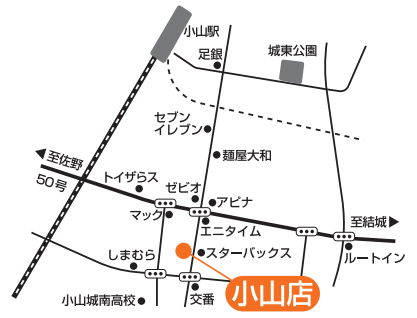

石島建設 結城店
結城市中央町 1-17-1
☎ 0120-32-4883

石島建設 小山店
小山市西城南3-12-10TS タウン
☎ 0120-971-648

住まいのことなら
LIXIL
リフォームショップ

LIXILのSPACEで、心と身体を整える
★自宅での入浴を特別な時間に!★

★まるで温泉!★
肩湯のベールで心からリラックス

打たせ湯や肩・腰ほぐし湯で
★極上のくつろぎ時間を♪★

画像:株式会社 LIXIL