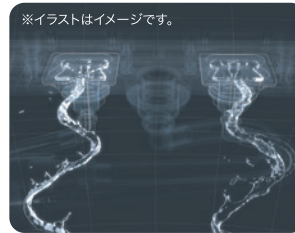

爽やかなあかり(昼光色)

あたたかなあかり(電球色)

壁面の美しさをより際立たせるあかり「ライン照明 調光調色機能付」

こだわり 2

心地よいお湯の刺激感と、マッサージ効果「打たせ湯」

スパリゾート施設で体験した打たせ湯の感触を自宅で味わえます。

こだわり 3

やさしく肌をなでるお湯で、身体をあたためる「肩湯」

厚さ約4mmのお湯のバールが快適なお湯のあたりを実現します。

こだわり 4

両肩の筋肉をやさしくほぐす「肩ほぐし湯」

※イラストはイメージです。

check!

※被験者は30代～50代男性23人
※肩の快適感、VAS法を用いて被験者の主観により評価(快適:0、快適ではない:100)。入浴前後の快適感の差を比較した値。※自社調べ

首や肩まわりの違和感を快適に

お湯のバールとともに2つの吐水口からリズムカルなウェーブ状の水流で、マッサージ手法のひとつ「切打法」をお湯で再現します。

動画で check!

※本製品は疾病の予防や治療を目的としたものではありません。

こだわり 5

腰の筋肉をやさしくほぐす「腰ほぐし湯」

※イラストはイメージです。

check!

※被験者は30代～50代男性21人
※腰の快適感、VAS法を用いて被験者の主観により評価(快適:0、快適ではない:100)。入浴前後の快適感の差を比較した値。※自社調べ

腰まわりの違和感を解きほぐし快適に