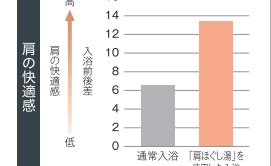

厚さ約4mmのお湯のバールが快適なお湯のあたりを実現します。

こだわり 4

両肩の筋肉をやさしくほぐす「肩ほぐし湯」

※イラストはイメージです。

check!

※被験者は30代～50代男性23人
※肩の快適感、VAS法を用いて被験者の主観により評価(快適:0、快適ではない:100)。入浴前後の快適感の差を比較した値。※自社調べ

首や肩まわりの違和感を快適に

お湯のバールとともに2つの吐水口からリズムカルなウェーブ状の水流で、マッサージ手法のひとつ「切打法」をお湯で再現します。

動画で check!

※本製品は疾病の予防や治療を目的としたものではありません。

こだわり 5

腰の筋肉をやさしくほぐす「腰ほぐし湯」

※イラストはイメージです。

check!

※被験者は30代～50代男性21人
※腰の快適感、VAS法を用いて被験者の主観により評価(快適:0、快適ではない:100)。入浴前後の快適感の差を比較した値。※自社調べ

腰まわりの違和感を解きほぐし快適に