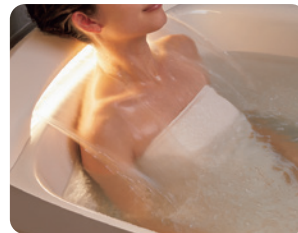

爽やかなあかり(昼光色)

あたたかなあかり(電球色)

壁面の美しさをより際立たせるあかり「ライン照明 調光調色機能付」

こだわり 2

心地よいお湯の刺激感と、マッサージ効果「打たせ湯」

スパリゾート施設で体験した打たせ湯の感触を自宅で味わえます。

こだわり 3

やさしく肌をなでるお湯で、身体をあたためる「肩湯」

厚さ約4mmのお湯のバールが快適なお湯のあたりを実現します。

こだわり 4

両肩の筋肉をやさしくほぐす「肩ほぐし湯」

※イラストはイメージです。

check!

※被験者は30代～50代男性23人
※肩の快適感、VAS法を用いて被験者の主観により評価(快適:0、快適ではない:100)。入浴前後の快適感の差を比較した値。※自社調べ

首や肩まわりの違和感を快適に

お湯のバールとともに2つの吐水口からリズムカルなウェーブ状の水流で、マッサージ手法のひとつ「切打法」をお湯で再現します。

動画で check!

※本製品は疾病の予防や治療を目的としたものではありません。

こだわり 5

腰の筋肉をやさしくほぐす「腰ほぐし湯」

※イラストはイメージです。

check!

※被験者は30代～50代男性21人
※腰の快適感、VAS法を用いて被験者の主観により評価(快適:0、快適ではない:100)。入浴前後の快適感の差を比較した値。※自社調べ

腰まわりの違和感を解きほぐし快適に

勢いよく吐出されるウェーブ状の噴流が、まるで水あらし解きほぐされるような刺激。心地よいマッサージ感を与えます。

サイト check!

※本製品は疾病の予防や治療を目的としたものではありません。

画像:株式会社 LIXIL

LIXILのSPAGEで/

毎日の入浴がより豊かで癒しの時間に