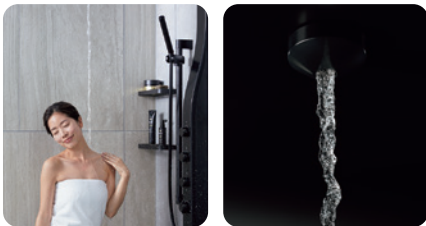

心と身体をしっかりと癒す
自宅のお風呂で **最高のリラクゼーションを**
※おうち時間を幸せに
詳しくは中面へ

極上のバスタイムを提供する

SPAGEのこだわり機能を紹介します

動画で check!

こだわり 1

くつろぎを育む、こだわりの「素材と空間」

SPAGE ならではのカラー、素材、質感のアイテムで上質な空間を演出します。

光で演出

爽やかなあかり(昼光色)

あたたかなあかり(電球色)

壁面の美しさをより際立たせるあかり「ライン照明 調光調色機能付」

こだわり 2

心地よいお湯の刺激感と、マッサージ効果「打たせ湯」

スパリゾート施設で体験した打たせ湯の感触を自宅で味わえます。

こだわり 3

やさしく肌をなでるお湯で、身体をあたためる「肩湯」

厚さ約4mmのお湯のバールが快適なお湯のあたりを実現します。

こだわり 4

両肩の筋肉をやさしくほぐす「肩ほぐし湯」

※イラストはイメージです。

check!

※被験者は30代～50代男性23人
※肩の快適感、VAS法を用いて被験者の主観により評価(快適:0、快適ではない:100)。入浴前後の快適感の差を比較した値。※自社調べ

首や肩まわりの違和感を快適に

お湯のバールとともに2つの吐水口からリズムカルなウェーブ状の水流で、マッサージ手法のひとつ「切打法」をお湯で再現します。

動画で check!

※本製品は疾病の予防や治療を目的としたものではありません。

こだわり 5

腰の筋肉をやさしくほぐす「腰ほぐし湯」

※イラストはイメージです。

check!

※被験者は30代～50代男性21人
※腰の快適感、VAS法を用いて被験者の主観により評価(快適:0、快適ではない:100)。入浴前後の快適感の差を比較した値。※自社調べ

腰まわりの違和感を解きほぐし快適に