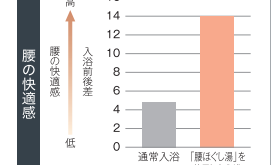

厚さ約4mmのお湯のバールが快適なお湯のあたりを実現します。

こだわり 4

両肩の筋肉をやさしくほぐす「肩ほぐし湯」

※イラストはイメージです。

check!

※被験者は30代～50代男性23人
※肩の快適感、VAS法を用いて被験者の主観により評価(快適:0、快適ではない:100)。入浴前後の快適感の差を比較した値。※自社調べ

首や肩まわりの違和感を快適に

お湯のバールとともに2つの吐水口からリズムカルなウェーブ状の水流で、マッサージ手法のひとつ「切打法」をお湯で再現します。

動画で check!

※本製品は疾病の予防や治療を目的としたものではありません。

こだわり 5

腰の筋肉をやさしくほぐす「腰ほぐし湯」

※イラストはイメージです。

check!

※被験者は30代～50代男性21人
※腰の快適感、VAS法を用いて被験者の主観により評価(快適:0、快適ではない:100)。入浴前後の快適感の差を比較した値。※自社調べ

腰まわりの違和感を解きほぐし快適に

勢いよく吐出されるウェーブ状の噴流が、まるで水あらし解きほぐされるような刺激。心地よいマッサージ感を与えます。

サイト check!

※本製品は疾病の予防や治療を目的としたものではありません。

画像:株式会社 LIXIL

LIXILのSPAGEで/

毎日の入浴がより豊かで癒しの時間に