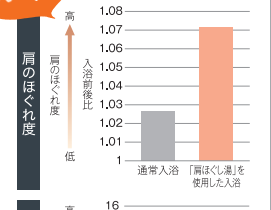

厚さ約4mmのお湯のバールが快適なお湯のあたりを実現します。

こだわり 4

両肩の筋肉をやさしくほぐす「肩ほぐし湯」

※イラストはイメージです。

check!

※被験者は30代～50代男性23人
※肩の快適感、VAS法を用いて被験者の主観により評価(快適:0、快適ではない:100)。入浴前後の快適感の差を比較した値。※自社調べ

首や肩まわりの違和感を快適に

お湯のバールとともに2つの吐水口からリズムカルなウェーブ状の水流で、マッサージ手法のひとつ「切打法」をお湯で再現します。

動画で check!

※本製品は疾病の予防や治療を目的としたものではありません。

こだわり 5

腰の筋肉をやさしくほぐす「腰ほぐし湯」

※イラストはイメージです。

check!

※被験者は30代～50代男性21人
※腰の快適感、VAS法を用いて被験者の主観により評価(快適:0、快適ではない:100)。入浴前後の快適感の差を比較した値。※自社調べ

腰まわりの違和感を解きほぐし快適に