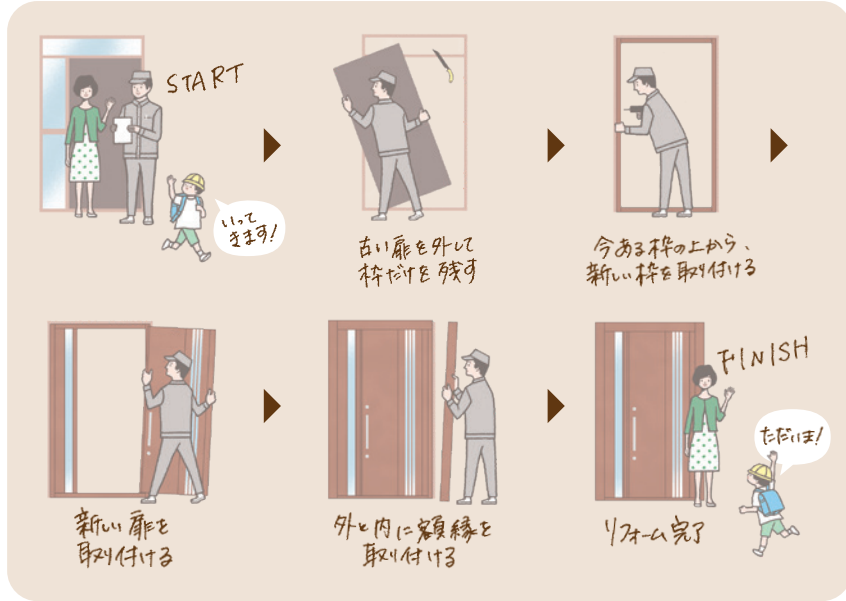

LIXILの 玄関リフォームで、
 毎日を **もっと便利** に心地よく!

玄関は家の顔。
 お家の印象を
 変えたいかな...

1日でわが家の表情が美しく!

嫌な空気が
 玄関にこもりがち。
 換気ができたら
 いいのにな...

カギを開けたまま
 換気ができる採風ドアで、
 気になる空気をリフレッシュ

画像:株式会社 LIXIL

お悩み **解決!** 簡単リフォームで
 日々の暮らしが **快適** に♪
 (おうち時間と幸せに)

詳しくは中面へ

リシエント玄関ドアなら / **1日の簡単リフォーム**で
 わが家の表情が**美しく**、玄関の**お悩みも解消!**

＃it-check!

壁を壊す一般的な玄関リフォームの場合だと約**5日**かかることも

リシエントなら **1dayリフォーム**♪

「いってきます!」から「ただいま!」の間に玄関が素敵に!

1日でリフォームできる秘密は「カバーエ法」

今ある枠の上から、新しい枠を取り付けるだけで壁や床を傷けません。

- 秘密 1** **スピーディー**
何日も立ち会い不要!
- 秘密 2** **ローコスト**
費用を軽減!
- 秘密 3** **ストレスフリー**
騒音や粉塵を抑える!

採風タイプなら

カギを開けたまま、換気が可能!

POINT 1 採風部分は網戸付の虫モガド

POINT 2 カギを開けたまま採風できるのび、防犯対策も万全

POINT 3 玄関の風通しを良くすることで、夏は涼しく快適に。

一般のドアの場合

採風ドアの場合

5分の採風で
約4℃涼しく

動画でcheck!

スマホがカギに!

便利なスマートロックシステム **FamiLock**

お手持ちのスマートフォンが**玄関キーに変身**
 スマートフォンをバックやポケットに入れておけば、
 ドアのボタンを押すだけで簡単に施錠できます。

＃it-check!

玄関の**見た目も機能性もアップ**して、毎日が**快適に**♪