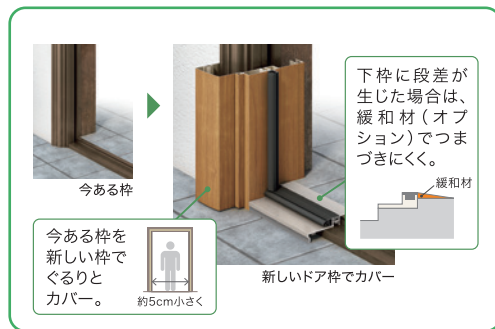

LIXILの 玄関リフォームで、
 毎日を **もっと便利** に心地よく!

玄関は家の顔。
 お家の印象を
 変えたいかな...

1日でわが家の表情が美しく!

嫌な空気が
 玄関にこもりがち。
 換気ができたら
 いいのにな...

カギを開けたまま
 換気ができる採風ドアで、
 気になる空気をリフレッシュ

画像:株式会社 LIXIL

お悩み **解決!** 簡単リフォームで
 日々の暮らしが **快適** に♪
 (おうち時間と幸せに)

詳しくは中面へ

リシエント玄関ドアなら / **1日の簡単リフォーム**で
 わが家の表情が**美しく**、玄関の**お悩みも解消!**

＃it-check!

壁を壊す一般的な玄関リフォームの場合だと約**5日**かかることも

リシエントなら **1dayリフォーム**♪

「いってきます!」から「ただいま!」の間に玄関が素敵に!

1日でリフォームできる秘密は「カバーエ法」

今ある枠の上から、新しい枠を取り付けるだけで壁や床を傷けません。

- 秘密 1** **スピーディー**
何日も立ち会い不要!
- 秘密 2** **ローコスト**
費用を軽減!
- 秘密 3** **ストレスフリー**
騒音や粉塵を抑える!

採風タイプなら

カギを開けたまま、換気が可能!

POINT 1 採風部分は網戸付の虫モガド

POINT 2 カギを開けたまま採風できるのび、防犯対策も万全

POINT 3 玄関の風通しを良くすることで、夏は涼しく快適に。

一般のドアの場合