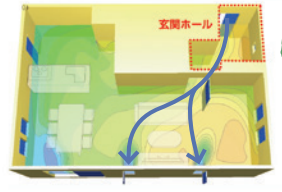

- 秘密 1** **スピーディー**
何日も立ち会い不要!
- 秘密 2** **ローコスト**
費用を軽減!
- 秘密 3** **ストレスフリー**
騒音や粉塵を抑える!

採風タイプなら

カギを開けたまま、換気が可能!

POINT 1 採風部分は網戸付の虫モガド

POINT 2 カギを開けたまま採風できるのび、防犯対策も万全

POINT 3 玄関の風通しを良くすることで、夏は涼しく快適に。

一般のドアの場合

採風ドアの場合

5分の採風で
約4℃涼しく

動画でcheck!

スマホがカギに!

便利なスマートロックシステム **FamiLock**

お手持ちのスマートフォンが**玄関キーに変身**
 スマートフォンをバックやポケットに入れておけば、
 ドアのボタンを押すだけで簡単に施錠できます。

＃it-check!

玄関の**見た目も機能性もアップ**して、毎日が**快適に**♪