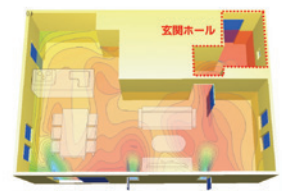

- 秘密 1** **スピーディー**
何日も立ち会い不要!
- 秘密 2** **ローコスト**
費用を軽減!
- 秘密 3** **ストレスフリー**
騒音や粉塵を抑える!

採風タイプなら

カギを開けたまま、換気が可能!

POINT 1 採風部分は網戸付の虫モガド

POINT 2 カギを開けたまま採風できるのび、防犯対策も万全

POINT 3 玄関の風通しを良くすることで、夏は涼しく快適に。

一般のドアの場合