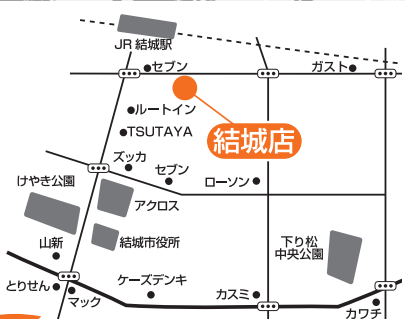

LIXIL リフォームショップは 地域に密着した
 住まいのプロフェッショナルです。

安心の
 LIXIL
 プラント

LIXILリフォームショップ石島建設 **検索**
 安心のリフォームは私たちにあまがせくじさい!

住まいることなら
LIXIL
 リフォームショップ
石島建設 結城店
 結城市中央町 1-17-1
 ☎ 0120-32-4883

石島建設 小山店
 小山市西城南3-12-10TS タウン
 ☎ 0120-971-648