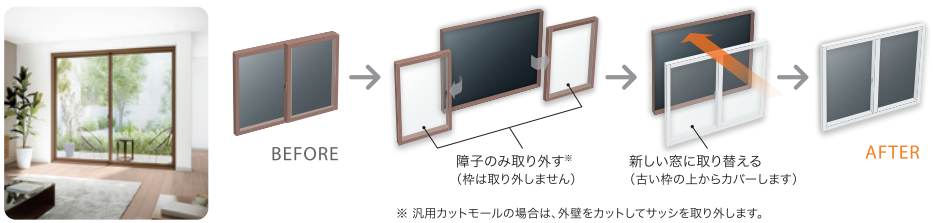

戸建専用 窓リフォームには **取替窓リプラス** がおすすめ!

今ある窓枠の上から、新しい窓枠を取り付けるだけ!

壁をこわさず、見た目も機能もグレードアップ♪
 気になる傷みや古さだけでなく、
 がタツキやあきま風などの不具合も解消します!

どんなリフォームもお気軽にどうぞ!!

- その他
- バスルーム
 - キッチン
 - トイレ
 - 洗面化粧台
 - 窓
 - 屋根・太陽光
 - リノベーションなど

LIXILの 玄関リフォームで、
 毎日を **もっと便利** に心地よく!

玄関は家の顔。
 お家の印象を
 変えたいかな...

1日でわが家の表情が美しく!

嫌な空気が
 玄関にこもりがち。
 換気ができたら
 いいのにな...

カギを開けたまま
 換気ができる採風ドアで、
 気になる空気をリフレッシュ

画像:株式会社 LIXIL

お悩み **解決!** 簡単リフォームで
 日々の暮らしが **快適** に♪
 (おうち時間と幸せに)