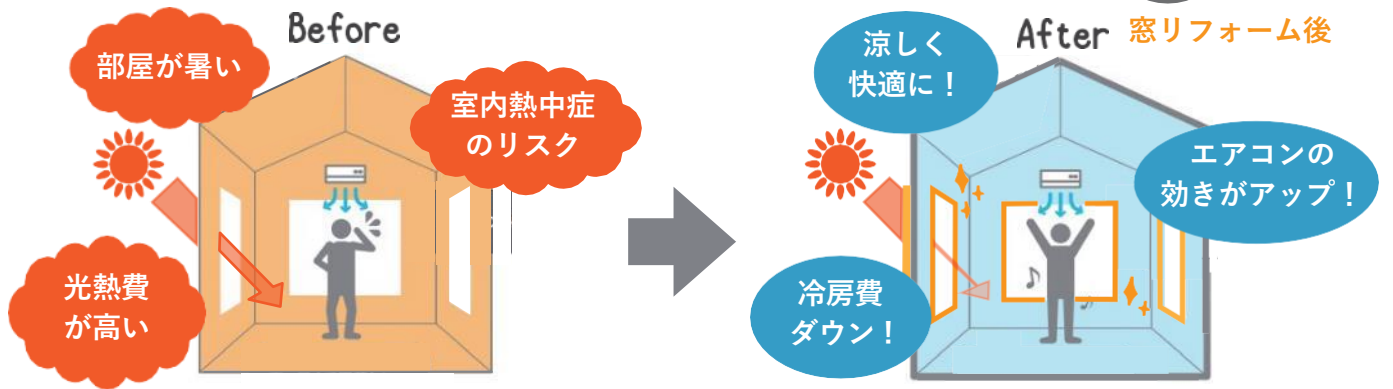

今なら国の補助金でお得に!

最大
50%
相当還元

今すぐ診断!

補助金・省エネ
シミュレーション

※補助金の適用には条件があります

暑い夏を涼しく快適リフォーム

暑さ対策で重要なのは「窓」

1day
リフォーム

夏場、窓などの開口部から入ってくる熱の割合は約70%

断熱・遮熱効果で暑さ対策!
お部屋が涼しく快適に

熱の流入割合 [夏の冷房時] 出典: (一社) 日本建材・住宅設備産業協会

「断熱・遮熱」のWでガード!

暑さが気になるなら...

補助金対象
先進的窓リノベ2024事業

断熱 UVカット 節電

内窓 インプラス