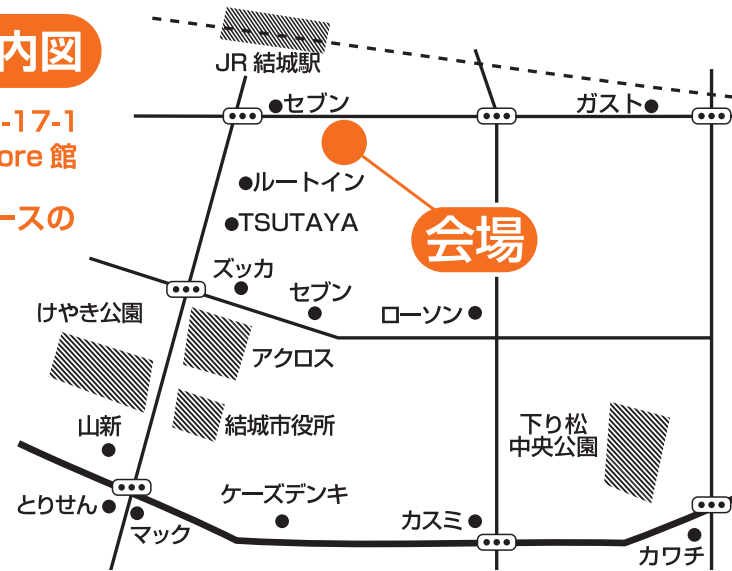

2 緊急時でもすぐに駆けつけてくれて解決までサポートしてくれる。

3 アフターメンテナンスもしっかり対応。ずっと対応してくれる。

4 予算に合わせて品質のしっかりとした施工をしてくれる。

会場ご案内図

結城市中央町 1-17-1 石島建設 Re:more 館

ゆったりスペースの 駐車場完備

所在地詳細は QRコードでご確認下さい。

結城店 店長：鈴木 亮一