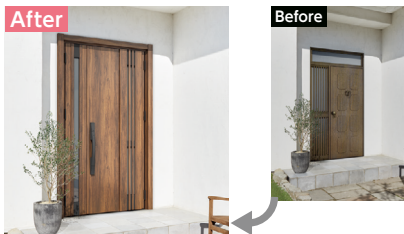

- 断熱効果 UVカット
- 結露軽減 侵入抑止効果
- 遮音効果 経済性

トイレと洗面室の窓を断熱リフォームして、ヒートショックのリスクを軽減!

※現場の状況により施工に必要な時間は異なりますので、「1日」というのはあくまで目安とお考えください。

玄関リフォーム

※マンション用・アパート用も対象です。

リシェント玄関ドア3・玄関引戸2

リシェントなら、壁を壊さず、1日でリフォーム。

今ある枠の上から、新しい枠を取り付けるだけだから、壁や床を傷める心配もありません。