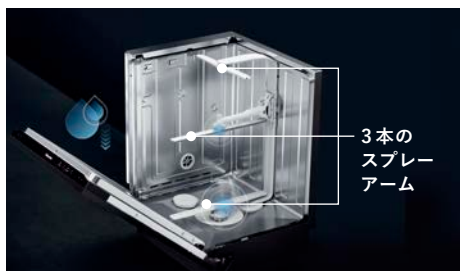

フロントオープンタイプ 間口45cm G5844SCI-SUSJC

当社受注期間:2024年5月1日(水)~2025年3月31日(月)

納品期間:~2025年6月30日(月)

ご注意事項

- 当社受注期間中に対象システムキッチンと対象食器洗い機をセットで購入していただく方に限ります。
 - 対象システムキッチンはシンクが搭載されているキッチンセットを指します。
 - 対象は左記対象食器洗い機のキャンペーン用品番で見積を作成したお客様となります。
 - 当社が提供する他キャンペーンとの併用は対応できない場合があります。
 - 住宅会社様向け契約商品の一部は対象外となる場合がございます。
 - ミーレ製食器洗い機は、リクシルオーナーズクラブの[LIXIL長期保証サービス(有料)]の対象外となります。本食器洗い機の延長保証サービスをご希望のお客様は、ミーレ・ジャパン社が提供している[ミーレ延長保証サービス(有料)]をご検討ください。
- ※価格には消費税及び搬入・取付・設置費等は含まれておりません。

毎日の食器洗いを美しく、きれいに。ミーレ製食器洗い機

3本の
スプレー
アーム

圧倒的な洗浄力。

感動の大容量。

徹底した省エネ性。

[間口 60cm] 扉材仕様
キャンペーン品番
G7314CSCISUSJC3
ステンレス

- 食器収納点数72点※1 12人分(国際基準16人分)
- 運転コース10コース
- 運転音※2:約43dB
- 外形寸法:W59.8×D57.0×H80.5-87.0cm
- 定格電圧:単相200V(50/60Hz)
- 定格消費電力:2.0kW

[間口 45cm] 扉材仕様
キャンペーン品番
G5844SCI-SUSJC
ステンレス

- 食器収納点数51点※1 7人分(国際基準9人分)
- 運転コース13コース
- 運転音※2:約43dB
- 外形寸法:W44.8×D57.0×H80.5-87.0cm
- 定格電圧:単相200V(50/60Hz)
- 定格消費電力:2.0kW

※価格には消費税及び搬入・取付・設置費等は含まれておりません。※1 日本電機工業会(JEMA)、食器洗い乾燥機に関する自主基準に準ずる。1人分の食器点数と基本食器類は、次の通りとする。
[間口60cm] 基本4点(大皿、茶碗、汁椀、湯呑み)+2点(中皿、小皿)+小物(箸、スプーン、フォーク、ナイフ) ※2 IEC60704-2-3に基づく