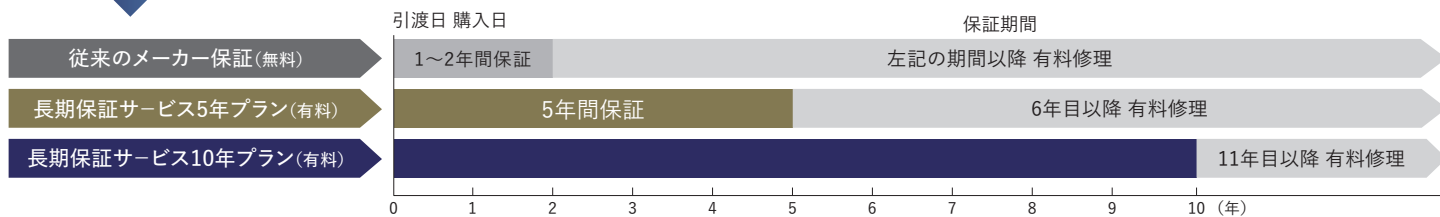

LIXIL

新築・リフォームのお客さまが対象

LIXIL 秋のショールーム

長期保証 キャンペーン

安心・安全を、
先々まで。

LIXIL 長期保証サービス

2022

お見積り・ご成約特典

WEB申込
限定

5年保証が

申込無料

おすすめ

10年保証が

特別価格

キャンペーン期間中に対象商品をお見積り・ご成約いただいた方に「リクシルオーナーズクラブ」の有料オプションである長期保証サービスを特別料金にてお申込みいただけます。

対象商品

シャワートイレ
サティスG・S/フロートイレ

システムキッチン
リシェ尔SI

システムバス
スパージュ

洗面化粧台
ルミス

玄関用電気錠
ジェスタ2/リシェ尔玄関ドア3/
エルムープ2

安心 1 住宅設備を長く大切に使うために 保証期間は最長10年

安心 2 従来のメーカー保証にはない 充実の保証サービス

同時設置の付属機器の保証期間も5年まで延長いたします。

レンジフードは保証プランにあわせて最長10年の保証となります。

安心 3 対象商品のトラブルは 無料で何度でも修理対応

※有料になる場合があります。詳細はLIXILの公式ホームページをご確認ください。

リクシルオーナーズクラブとは?

お客さま専用のマイページから各種サポートや暮らしを快適にする情報をお届けします。

住まいのお手入れ
日ごろのお手入れ情報を紹介

お掃除サービス
プロのお掃除をご提供

修理のご依頼
WEBサイトで修理受付

特典の詳細は裏面をご覧ください ▶