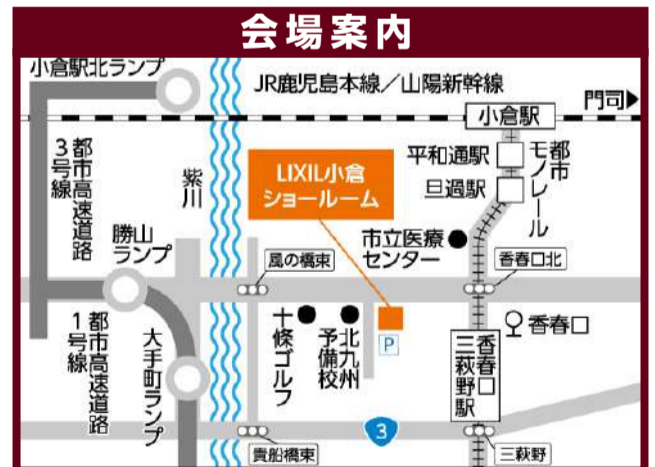

主催 創業75周年 石黒ガス株式会社 LIXILリフォームショップ

●当日会場●

LIXIL(リクシル)
小倉ショールーム
小倉北区中島1-17-6

ライフ八幡西
093-614-1451
八幡西区千代3-1-5
(ショッピングパーク千代内)

ライフひびきの
093-693-6101
八幡西区本城学研台
3-2-8

ライフ門司
093-331-1122
門司区東門司1-16-21

建築業許可(般-27)第73740号
北九州市上下水道指定工事店 ガス設備事業
すこやか住宅改造成造施工業者