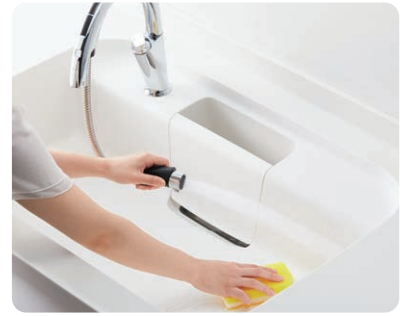

# タッチレス水栓 ナビッシュハンズフリー ナビッシュ 浄水付タイプ

吐水・止水の操作がいない水栓  
＜自動センサー＞

ナビッシュハンズフリー

水栓に触らないからキレイに使えて節水にも  
＜先端タッチレススイッチ＞

ナビッシュハンズフリー

ナビッシュ

シンク洗いやラクラク  
＜ホース引出し機能＞

ナビッシュハンズフリー