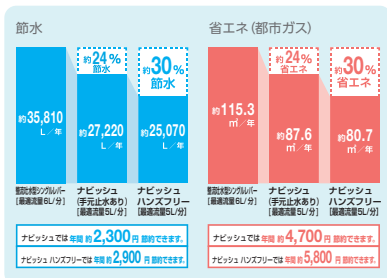

※JF-NB464SX (JW)のみ対応

従来品と比較して、ナビッシュはタッチレススイッチ+スポット微細シャワーで約24%、ハンズフリーは+自動センサーで約30%の省エネ効果が期待できます。^{※3}

電気工事不要!
乾電池式ナビッシュもご用意!