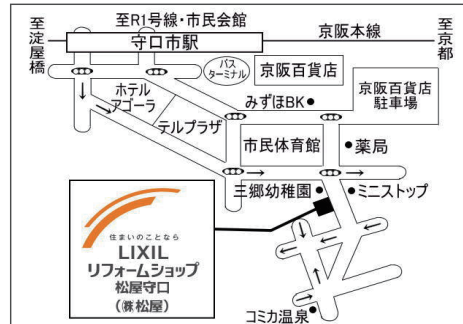

空間全体が快適に！

3D パース作成コーナー

リフォーム後のイメージ
がわからない...

リフォーム後の
イメージが
すぐわかる！

そんな方にオススメ！その場で3Dプランを作成いたします。

※図面がある方はご予約時にお申し出いただければ、よりリアルなプランを作成いたします。

主催店

LIXILリフォームショップ
松屋 守口

株式会社松屋

〒570-0036 大阪府守口市大枝東町4-1

■ 営業時間/9:30~18:30
■ 定休日/水曜日

ご来場特典

もれなく
ステンスポール
プレゼント！

※1家族さま1つずつとなります

ご成約特典

その1