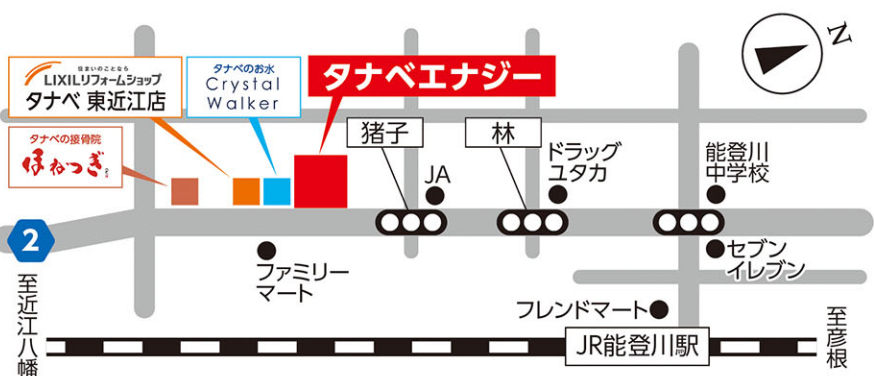

株式会社
タナベエナジー

創業70周年

おかげさまで

大感謝祭

5/25(土)・26(日) 9:30~16:30

イベント
会場

駐車場あり

株式会社
タナベエナジー TEL.0748-42-2014
〒521-1235 滋賀県東近江市伊庭町291-2