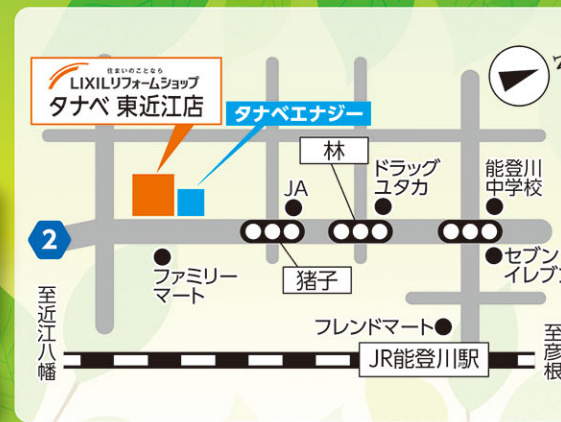

住まいの リフォーム大相談会

住まいのこころ
LIXILリフォームショップ
タナベ 東近江店・彦根店 同時開催

7月13日(土)・14日(日) 両日 9:30~16:30

チラシに関するお問い合わせは、各店舗へお尋ねください

今だけ もれなく商品券
リフォーム工事
ご成約特典 プレゼント!

8月末までのお申込み対象

24 住宅省エネ 2024キャンペーン 過去最大規模! 補助金活用で **お得** にリフォームしませんか