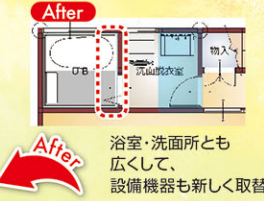

工事費込

おうち時間を快適に。

戸建全面リノベーションプラン

マンション全面リノベーションプラン

- 全室クロス張替(普及品)
- 全室床フローリング貼り
- 水廻り床クッションフロア張替
- システムキッチン
- ユニットバス
- 洗面化粧台
- トイレ

延床:25坪・83㎡ 工期:4~6週間

598.0 万円税込

- 全室クロス張替(普及品)
- 全室床フローリング貼り
- 水廻り床クッションフロア張替
- システムキッチン ●ユニットバス
- 洗面化粧台 ●トイレ

延床:20坪・68㎡ 工期:3~4週間

398.0 万円税込

LDK改装プラン

浴室・洗面所の改装プラン

2部屋をひとつにして明るく開放感のあるLDK空間。いつも会話か弾み家族の気配や温もりを感じます。

標準工事
解体工事・給排水工事・電気工事・大工工事
内装工事(天井・壁クロス)・キッチン(組立工事含む)

参考価格 キッチン+標準工事
216.0 万円税込

浴室・洗面所とも広くして、設備機器も新しく取替

標準工事
解体工事・給排水工事・電気工事・大工工事
内装工事(天井・壁クロス)・左官工事・ユニットバス・洗面化粧台

参考価格 ユニットバス・洗面化粧台+標準工事
165.0 万円税込

外壁塗装は春の工事に向けてこの時期から相談を

外壁塗装・屋根塗装

外壁 知ってましたか？ 外壁の塗り替え目安は約10年!!

お家でこんな症状出ていませんか？ 外壁のカビやコケ、白い粉がふく、コーキングのひび割れは塗り替えのサインです！