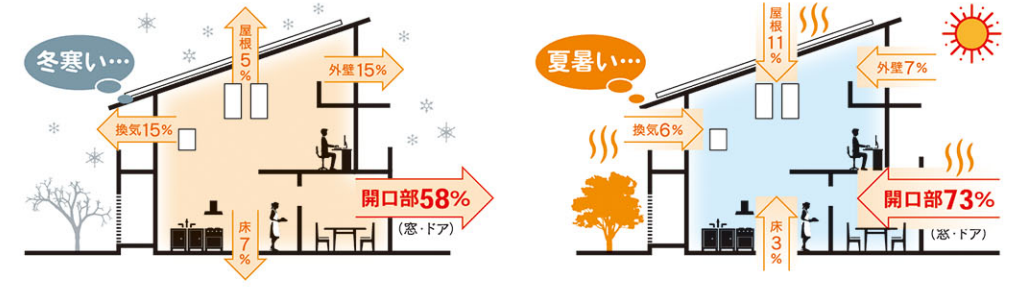

腐食がひどい場合は葺き替えをオススメします

スーパーガルテクト(カバー工法) 施工面積(80㎡)

Before After
95.0万円 税込

※防水ルーフィングカバー工法施工 雪止め別途。足場は別途。

※表示価格は、全て税込価格となります。※一部納期遅延が発生しております。※材料価格高騰により工事費が変動する場合があります。※掲載の写真はすべてイメージです。※チラシの価格は令和6年10月末までとさせていただきます。

人生100年時代 住まいの断熱リフォームで健康寿命を改善!

冬の温かさは約6割窓から逃げ 夏の暑さは約7割窓から入ってきます
せっかく暖冷房した空気を逃してしまいます。

外気の影響を受ける壁や床、そして一番は窓。これらを熱が伝わりにくいように改善するのが「断熱リフォーム」です。
このような冬や夏の困りごとは、住まいの断熱リフォームで改善できます!

冬 脱衣所が寒くて なんだかドキドキ...

冬夏 季節によって寒かったり 暑かったりで眠れない...

夏 風通しが悪くて ムシムシ...

冬夏 暖冷房が効きづらい... 光熱費が...

冬 寒い日の朝は 窓ガラスがびしょり!

断熱リフォームで快適に!

夏 Before: エアコン設定温度 24℃, 室温 27.3℃, 室温 24.8℃
After: エアコン設定温度 24℃, 室温 24.8℃

冬 Before: エアコン設定温度 25℃, 室温 17℃, 室温 23.7℃
After: エアコン設定温度 25℃, 室温 23.7℃

エアコンの効きがぐんとアップ。リフォーム前に比べると、同じエアコン設定で室温は2.5℃も下がるため、設定温度を2~3℃上げて快適。

エアコン使用時の壁面温度が、リフォーム前に比べて6.7℃もアップ。室内の上下の温度差も少なくなり、エアコンだけでも足元まで快適に。

断熱リフォーム

断熱リフォーム LDK 編 家族が集うLDKをより快適に過ごせるリフォームプラン

壁付キッチンを対面型にリフォーム 壁面に収納を置いて家電製品も使いやすく、会話も弾みます。