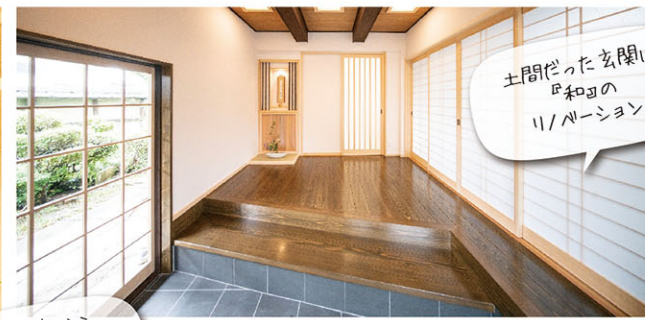

12年間 受賞 全国リフォームコンテスト

2023年リフォームコンテスト受賞

土間だった玄関は『和』の11バージョン

洗面脱衣室は奥様のご希望がぎゅっと詰まった夢の空間!

大きな窓から中庭を眺められる広々としたLDK

『和』テイストのゆったりとした広々トイレ空間

Before

昔ながらの田の字の和室がある古民家はなんと築84年。タイル張りの浴室、トイレなど、昔のままの設備がほとんどでした。建て替えもご検討されていましたが、現状の中庭を生かせ、理想を叶えられる自由度に惹かれリノベーションを決意されました。