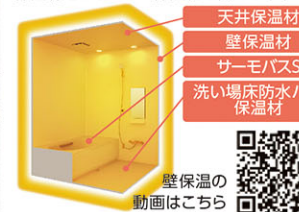

Q 建物の一部を断熱リフォーム
することもできますか?

A できます。しかし、外気に面している窓・壁・床を合わせて断熱リフォームすることで、より大きな断熱効果が期待できます。

浴室・洗面編

ヒートショック解消に断熱性を高めたリフォームプラン

システムバス

天井・壁・床 [まるごと保温]
バスルームの天井・壁・床に保温材をプラスして保温性を高めます。

洗面化粧台
LIXIL ピアラW750

断熱内窓
LIXIL インプラス (浴室・洗面室)

参考価格
ユニットバス・洗面化粧台・断熱内窓

193.0万円 (税込)

工事内容 ●解体工事 ●設備工事 ●木工事 ●断熱工事 ●内装工事 ●機器取付

LDK編

家族が集うLDKをより快適に過ごせるリフォームプラン

壁付キッチンを対面型にリフォーム
壁面に収納を置いて家電製品も使いやすく、会話も弾みます。

断熱内窓
LIXIL インプラス

参考価格 キッチン・断熱内窓