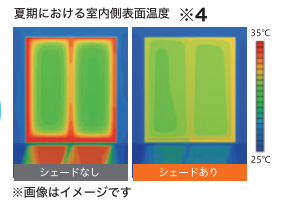

## 内窓・インプラス

1窓1時間で施工できます

今ある窓につけるだけで、空気層が断熱効果を発揮！ 断熱効果動画はこちら

## 日よけ・スタイルシェード

太陽の熱を窓の外でカット 室内温度を心地よくキープ 遮熱効果動画はこちら

断熱性UP  
1ヶ月※1  
約1,620円もおトク!

日射熱  
約61%  
カット  
※Low-E複層ガラスグリーン(高遮熱仕様)の場合

遮音効果  
騒音を低減  
静かな環境に

日射熱  
約80%  
カット

紫外線  
最大99%  
カット

冬になっても  
快適!