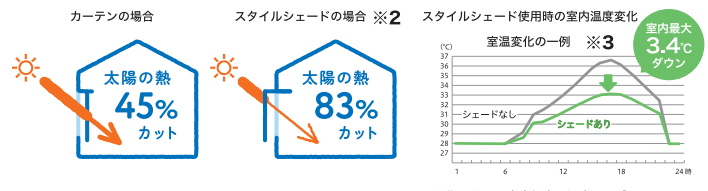

## 内窓・インプラス

1窓1時間で施工できます

今ある窓につけるだけで、空気層が断熱効果を発揮！ 断熱効果動画はこちら

## 日よけ・スタイルシェード

太陽の熱を窓の外でカット 室内温度を心地よくキープ 遮熱効果動画はこちら

断熱性UP  
1ヶ月※1  
約1,620円もおトク!

日射熱  
約61%  
カット  
※Low-E複層ガラスグリーン(高遮熱仕様)の場合

遮音効果  
騒音を低減  
静かな環境に

日射熱  
約80%  
カット

紫外線  
最大99%  
カット

冬になっても  
快適!