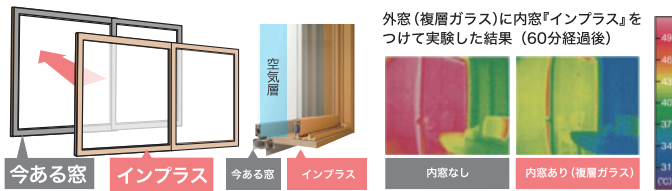

## 内窓・インプラス

1窓1時間で施工できます

今ある窓につけるだけで、空気層が断熱効果を発揮！ 断熱効果動画はこちら

## 日よけ・スタイルシェード

太陽の熱を窓の外でカット 室内温度を心地よくキープ 遮熱効果動画はこちら

断熱性UP  
1ヶ月※1  
約1,620円もおトク!

日射熱  
約61%  
カット  
※Low-E複層ガラスグリーン(高遮熱仕様)の場合

遮音効果  
騒音を低減  
静かな環境に

日射熱  
約80%  
カット

紫外線  
最大99%  
カット

冬になっても  
快適!