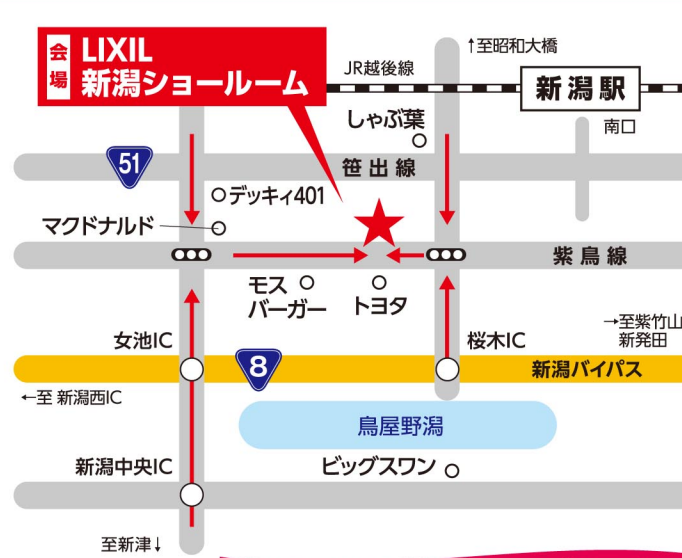

千両箱
アンケートにお答えのお客様
千両箱
ティッシュ
プレゼント!!

なるほど! プロに聞いて良かった!!
~こんなご相談をいただいているお店です~

第二の人生を迎えるに当たって 家族構成も変わり どんな住まいにしようかと考えている。	二世帯住宅を検討しているけど、 お互いが気がつかないで済み 間取りにしたい。
ママ友やサークル友達と 打合せできる LDKにしたい。	趣味の音楽を楽しむ時間ができたので オーディオルームや 防音室を作りたい。
リフォームが新築か 迷っている。どちらがお得なのか?	ペットが喜ぶ家にしたい。 臭い対策も考えて...
使わなくなった倉庫や蔵を 住みたいしたい。	毎日、家で温泉気分を 味わいたい。
補助金を活用して お得にリフォームしたい。	水まわりが全般的に老朽化 したのでリフォームしたい。
	6畳部屋を趣味の工作室に したい。(手芸・絵画・アート)
	膝や腰が悪くなってきて、 動きをラクにしたい。
	築20年を超えた マンションをリフォームしたい。

500万円以上見積り依頼の方に
QUOカード2,000円分進呈!!

予算に達し
次第終了!

「窓」と「水回り」を
一緒にリフォームするチャンス!

お得なW補助金!

子育てエコホーム 支援事業 子育て世帯・若者夫婦世帯の 省エネ性能の高い住宅の取得に 最大20~60万円/戸 補助	先進的窓リノベ 2024事業 窓の高断熱化リフォームで 最大200万円/戸 補助

◎期間:令和5年11月2日以前に対象工事施工、令和6年12月31日までに工事完了

令和6年度 **次世代省エネ建材 補助金** 住宅の省エネ断熱リフォームを支援!
二次公募期間:2024年9月9日~11月29日まで

外張り断熱で 補助! 最大300万円/戸	内張り断熱で 補助! 最大200万円/戸 (戸建て住宅の場合) 最大125万円/戸 (集合住宅の場合)	窓断熱で 補助! 最大150万円/戸

リフォームするなら
今がチャンス! **4つのお得なキャンペーン!**

お得なW補助金を活用! 『いつもを、幸せに』 リフォーム応援キャンペーン	LIXILリフォームショップ限定 無金利リフォームローン キャンペーン	システムキッチン「リシェル」「ノクト」 ミール製食器洗い機 キッチンセット割引キャンペーン	洗面化粧台「クレヴィ」 ワンアクション タッチレス水栓キャンペーン

キッチン10台・システムバス7台・洗面台10台・トイレ11台
多数展示中!

「築20年以上で家が老朽化してきた」「家族構成が変わった」
「全体的に変えたい」という方は必見!

暮らし心地を劇的アップ!
こころリノベーション

LIXILの
こころ
リノベーション

今、聞かぬきゃ損!
全面リフォーム相談会開催
会場にて、施工実例を多数紹介

最短10分
概算見積いたします!

写真・図面
をお持ちください。

もしくは手描きの概略図面でも承ります。

建替えじゃなくても **新築以上のリフォームを。**

2世帯住宅へ改装+性能向上 耐震 断熱

Reform Point

息子様ご夫婦が同居することになり、リノベーション。LDKを真ん中に大きく取り、各部屋への動線とし、広い広縁や廊下は、部屋の一部としました。キッチンはアイランドキッチンとしました。水廻りは、すべて新設し、ゆとりのある洗面脱衣室、浴室としました。ロフトも設置、収納力をUPしました。基礎を新設し、耐力壁を増やし、瓦屋根を軽い屋根に置き替え、耐震性をUPしました。床、壁、天井へ高性能断熱材をいれ、窓の断熱性能もUP。

新潟市中央区 K様邸

- ●施工部位/平屋110㎡部分を全面改装し2世帯住宅へ
- ●建物種類/木造2階建住宅の平屋部分
- ●施工日数/180日
- ●築年数/50年以上
- ●家族構成/6人

工事参考価格 **3,300万円**

住まいのことなら
LIXILリフォームショップ

LTS南新潟店

株式会社 LIXILトータルサービス (一級建築士事務所)
新潟市中央区女池2-3-21 コンフォートビル1階(旧:ライフ南新潟)
営業時間/10:00~18:00 定休日/土日・祭・年末年始

0120-670-181

※当日は TEL.070-6651-8258 までお電話ください。

笠原建設 新潟店

株式会社 笠原建設 (一級建築士事務所)
新潟市西区東青山1-2-2 (旧:ライフ青山)
営業時間/8:30~17:30 定休日/水曜日・GW、お盆・年末年始

0120-306-144

JIOリフォームかし保険 加盟店です

住宅リフォーム工事の瑕疵による事故を保障する保険です。JIO検査員(建築士)による現場検査が行われます。*

LIXILリフォームショップは全国に約540店。地域に密着した活動で、みなさまのより良い暮らしづくりをお手伝いしています。