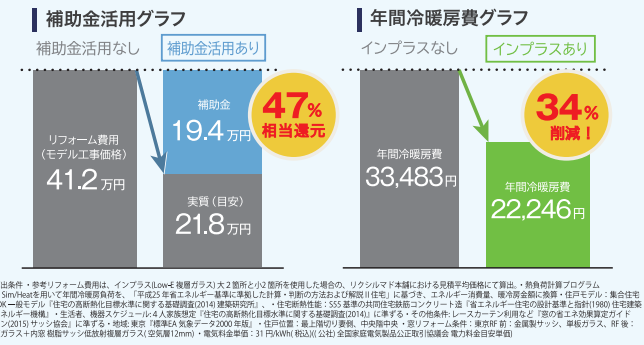

今なら

超大型補助金^{※1}でリフォームチャンス到来!

補助金で最大260万円

お得にリフォーム

※1 補助金の適用には条件があります。住宅エコポイント制度、復興支援・住宅エコポイント制度、省エネ住宅ポイント制度、次世代住宅ポイント制度、グリーン住宅ポイント制度、こどもみらい住宅支援事業、住宅省エネ2.0 2.3キャンペーンとの比較で、予算規模が過去最大規模という趣旨です。
※2 先進的窓リノベ2024事業と子育てエコホーム支援事業を併用の場合

先進的窓リノベ 2024 事業

最大50%相当還元!

子育てエコホーム支援事業

窓リフォームだけで 補助金 最大200万円

水まわりのリフォームで 補助金 最大60万円

快適で健康的暮らしを送りたい...

全世帯対象

2つの補助金併用可能!

水まわりを一新し、窓の断熱で省エネ性能をアップ、冷暖房費の削減もできます!

機能的な水まわりにしたいわ

窓の断熱リフォーム

Sグレード 大2箇所 小2箇所
【補助額】68,000円 × 2箇所 + 29,000円 × 2箇所

補助金小計 194,000円

窓の大きさ	大	中	小・極小
内窓設置	68,000円	46,000円	29,000円

※戸建住宅・低層集合住宅におけるSグレード(熱貫流率Uw1.5以下)での補助額

+

キッチンリフォーム

節湯水栓	ビルトイン食器洗機	掃除しやすいレンジフード	ビルトイン自動調理対応コンロ
5,000円/台	21,000円/戸	13,000円/戸	14,000円/戸
補助金小計 53,000円			

合計補助額 247,000円

+

浴室リフォーム

高断熱浴槽	節湯水栓	浴室乾燥機	手すりの設置
30,000円/戸	5,000円/台	23,000円/戸	5,000円/戸
補助金小計 63,000円			

合計補助額 257,000円

窓のリフォーム > 補助金と電気代でWでお得に!

窓のリフォーム > こんなお悩みも内窓「インプラス」なら解決できます!

電気代がまた値上げ。 冷暖房費が高すぎる...	夏、暑くて冬、寒い。 室内で熱中症... 暖房の前から動きたい...	
外からの音がうるさい。 部屋からも音漏れも気になる...	冬の結露がひどい。 カビやダニの発生も心配...	

今ある窓の内側に、もう1枚窓をプラスするだけ。今ある窓との間の空気層が断熱効果や防音効果をうみだします。

断熱効果 結露軽減 防音効果

1窓あたりの取付けは 約60分

【補助対象】世帯を問わず対象工事を実施するリフォーム
【対象工事】窓(ガラス・サッシ)、ドアの断熱改修工事(熱貫流率<Uw値>1.9以下等、建材トランクルーム2030目標水準値を超えるもの、一定の基準を満たすもの)
【対象期間】令和5年11月2日以降に対象工事に着手し、令和6年12月31日までに工事完了したもの
※1: 工事請負契約後に行われる工事であること。○1申請あたりの合計補助額が5万円未満の場合は申請できません。但し、子育てエコホーム支援事業と先進的窓リノベ2024事業を併せて1補助申請が行われる場合は、子育てエコホーム支援事業における申請当たりの合計補助額が2万円以上であれば申請可能。

先進的窓リノベ 2024 事業 詳細はこちら

リクシル 先進的窓リノベ 2024 事業 検索

子育てエコホーム支援事業 詳細はこちら

リクシル 子育てエコホーム支援事業 検索